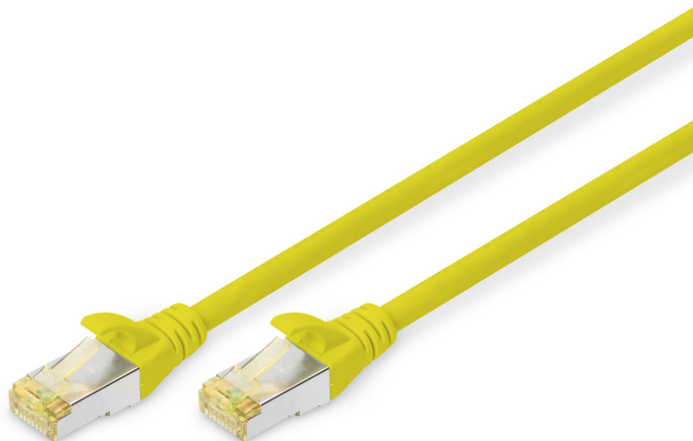

DIGITUS CAT 6A S/FTP Patchkabel

DK-1644-A-0025/Y
EAN 4016032327202

CAT 6A S-FTP patch cord, Cu, LSZH AWG 26/7, length 0.25 m, color yellow

De DIGITUS® categorie 6A, klasse EA patchkabel worden vervaardigd en getest volgens ISO/IEC 11801 en DIN EN 50173 CAT 6A Standaard. Zij garanderen dat de kabelinstallatie van de ISO & EN Channel specificatie overeenkomt en zorgen voor een uitstekende prestatie in de DIGITUS® CAT 6A bekabeling. De capaciteit werd tot 500 MHz getest, inclusief situaties zoals Near-End Crosstalk ("NEXT"). De DIGITUS® patchkabel is speciaal ontwikkeld om aan alle eisen in verschillende gebruikssituaties volledig te kunnen voldoen. Elke kabel is voorzien met aangescherpte kabelbeschermingstule met trekontlasting. Bovendien is de kabeltule voorzien met grendelbescherming, die voorkomt dat de kabel ergens blijft vastzitten en zorgt er tegelijkertijd voor dat de grendel niet afbreekt. Een eenvoudige identificatie van de categorie 6A wordt mogelijk gemaakt door de gele kleur van de stekker.

Zeer goede prestaties en uitstekende kwaliteit van de aansluitingen van uw netwerk.

- 2x RJ45-kabel (8P8C)
- Beschermkousen met knikbeschermingen, trekontlasting en grendelbescherming
- Lengte weergegeven op de koppelstukken
- Binnengeleider: Koper (Cu)
- Assortiment: Getwist paar patchkabels
- Configuratie: 1:1
- Connector 1: Modulaire RJ45 (8/8) stekker
- Connector 2: Modulaire RJ45 (8/8) stekker
- Verpakking: DIGITUS polybag
- Categorie: CAT 6A
- Afscherming: S-FTP, paren in metaalfolie- en vlechtscherming
- Lengte: 0.25 m
- Kleur: geel
- Mantel: LSOH
- Slanke versie: no
- Structuur: 4 x 2 AWG 26/7, getwist paar