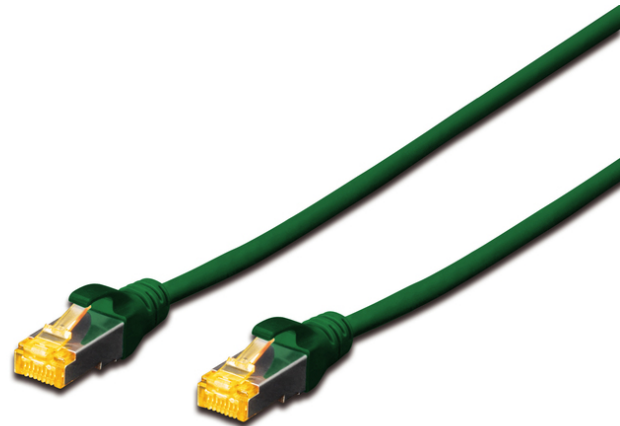

DIGITUS CAT 6A S/FTP Patchkabel

DK-1644-A-020/G
EAN 4016032327134

CAT 6A S-FTP patch cord, Cu, LSZH AWG 26/7, length 2 m, color green

De DIGITUS® categorie 6A, klasse EA patchkabel worden vervaardigd en getest volgens ISO/IEC 11801 en DIN EN 50173 CAT 6A Standaard. Zij garanderen dat de kabelinstallatie van de ISO & EN Channel specificatie overeenkomt en zorgen voor een uitstekende prestatie in de DIGITUS® CAT 6A bekabeling. De capaciteit werd tot 500 MHz getest, inclusief situaties zoals Near-End Crosstalk ("NEXT"). De DIGITUS® patchkabel is speciaal ontwikkeld om aan alle eisen in verschillende gebruikssituaties volledig te kunnen voldoen. Elke kabel is voorzien met aangescherpte kabelbeschermingstule met trekontlasting. Bovendien is de kabeltule voorzien met grendelbescherming, die voorkomt dat de kabel ergens blijft vastzitten en zorgt er tegelijkertijd voor dat de grendel niet afbreekt. Een eenvoudige identificatie van de categorie 6A wordt mogelijk gemaakt door de gele kleur van de stekker.

Zeer goede prestaties en uitstekende kwaliteit van de aansluitingen van uw netwerk.

- 2x RJ45-kabel (8P8C)
- Beschermkousen met knikbeschermingen, trekontlasting en grendelbescherming
- Lengte weergegeven op de koppelstukken
- Binnengeleider: Koper (Cu)
- Assortiment: Getwist paar patchkabels
- Configuratie: 1:1
- Connector 1: Modulaire RJ45 (8/8) stekker
- Connector 2: Modulaire RJ45 (8/8) stekker
- Verpakking: DIGITUS polybag
- Categorie: CAT 6A
- Afscherming: S-FTP, paren in metaalfolie- en vlechtscherming
- Lengte: 2 m
- Kleur: groen
- Mantel: LSOH
- Slanke versie: no
- Structuur: 4 x 2 AWG 26/7, getwist paar