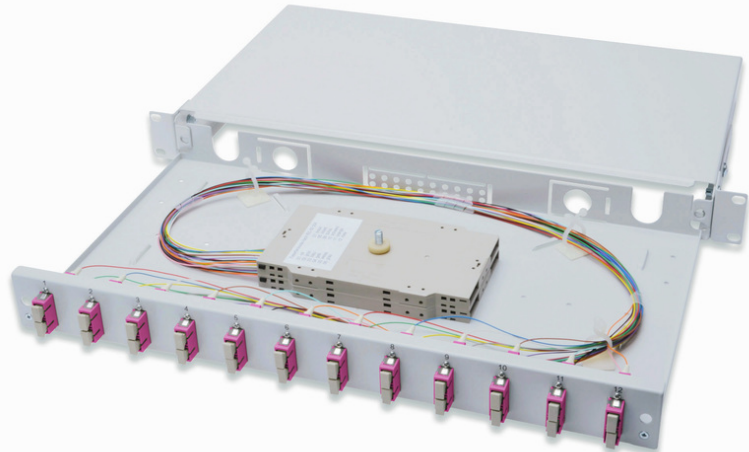

# DIGITUS Glasvezel splitterbox, ingericht, SC, OM4

DN-96321-4  
 EAN 4016032325796

**FO splice box, 1U, equipped, 12x SC DX, OM4 incl. splice cassette, colored pigtails, couplers**

FO splice box, 1U, equipped, 12x SC DX, OM4, incl. splice cassette, colored pigtails, couplers

- Volledig voormonteerde, glasvezel pigtails verwijderd en ingestoken in de splittercassette(s)
- Kleurige Pigtails
- Koppelingen met zirkonium keramische ring
- Koppelingen in kunststofbehuizing
- Dragerbehuizing gemaakt van 1,0mm plaatstaal, gelakt
- 1 Hoogte eenheid (44,45 mm)

- 483 mm breed (19")
- 240 mm diep
- M20/M25 schroeven, cassette, cassettedeksel en trekantlasting bij de levering inbegrepen.
- 12x SC duplex, multimode OM4
- Aantal vezels: 24
- Connectortype: SC / UPC / duplex
- Kleur: lichtgrijs, RAL 7035
- Samenstel: Splice box
- Type: schuivend
- Vezelklasse: OM4