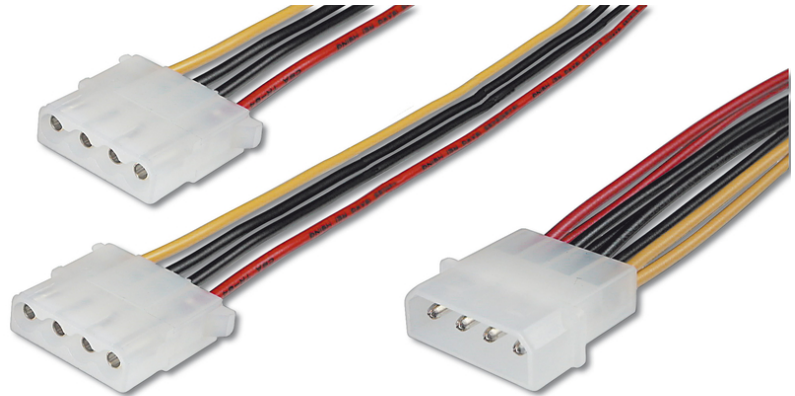

DIGITUS Interne Y-voedingskabel

AK-430400-002-M
EAN 4016032325123

Internal Y-power supply cable 0.20m, IDE - 2x IDE connector

You can never have enough power connections. Whether disk drives, fans, lighting or other consumers, these adaptors doubles the connection at power supply unit for two 13.3 cm (5.25") disk drives.

Veilige verbinding en voeding

- IDE plug (13,4cm/5.25") <=> 2x IDE jack (13,4cm/5.25")
- Adermateriaal: CU
- Assortiment: Interne voedingskabels

- AWG: 18
- Connector 1: IDE (5,25") voedingsstekker
- Connector 2: 2x IDE (5,25") voedingscontrastekker
- Gekleurde connector: transparant
- Kabelkleur: divers
- Kappen: kunststof
- Lengte: 0.2 m
- Afscherming: Niet afgeschermd