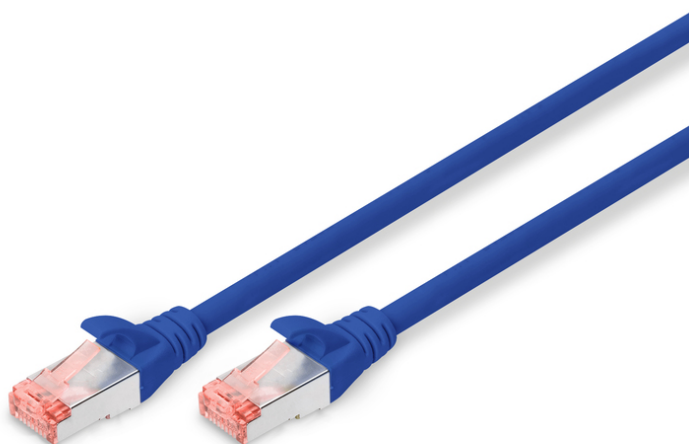

DIGITUS CAT 6 S/FTP verbindingskabel

DK-1644-100/B
EAN 4016032322191

CAT 6 S-FTP patch cord, Cu, LSZH AWG 27/7, length 10 m, color blue

De DIGITUS® categorie 6 klasse E patchkabels worden geproduceerd volgens en getest naar ISO/IEC 11801 en DIN EN 50173 CAT 6 standaarden. Een kabelinstallatie die aan de ISO- & EN-channel-specificaties voldoet en een DIGITUS® CAT 6-bedrading die een uitstekende prestatie biedt worden gegarandeerd. De capaciteit werd tot 250 MHz getest, inclusief situaties zoals Near-End Crosstalk ("NEXT"). De DIGITUS® patchkabel is speciaal ontwikkeld om aan alle eisen in verschillende gebruikssituaties volledig te kunnen voldoen. Elke kabel is voorzien met aangescherpte kabelbeschermingstule met trekontlasting. Bovendien is de kabeltule voorzien met grendelbescherming, die voorkomt dat de kabel ergens blijft vastzitten en zorgt er tegelijkertijd voor dat de grendel niet afbreekt. Stekkers van categorie 6 zijn eenvoudig herkenbaar aan de rode kleur.

Zeer goede prestaties en uitstekende kwaliteit van de aansluitingen van uw netwerk.

- 2x RJ45-kabel (8P8C)
- Beschermkousen met knikbeschermingen, trekontlasting en grendelbescherming
- Lengte weergegeven op de koppelstukken
- Binnengeleider: Koper (Cu)
- Configuratie: 1:1
- Connector 1: Modulaire RJ45 (8/8) stekker
- Connector 2: Modulaire RJ45 (8/8) stekker
- Verpakking: DIGITUS polybag
- Categorie: CAT 6
- Afscherming: S-FTP, paren in metaalfolie- en vlechtscherming
- Lengte: 10 m
- Kleur: blauw
- Mantel: LSOH
- Slanke versie: no
- Structuur: 4 x 2 AWG 27/7, getwist paar