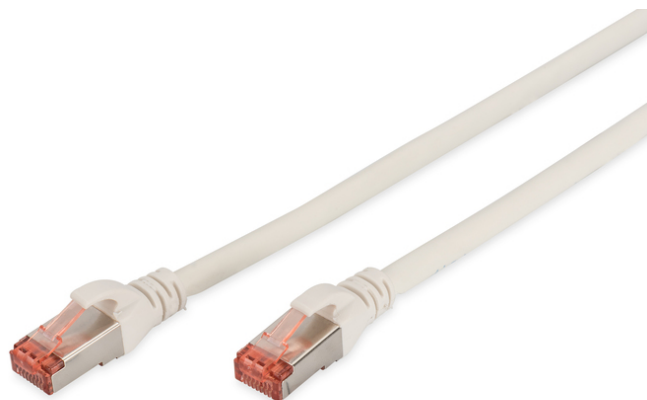

DIGITUS CAT 6 S/FTP verbindingskabel

DK-1644-050/WH
EAN 4016032322047

CAT 6 S-FTP patch cord, Cu, LSZH AWG 27/7, length 5 m, color white

De DIGITUS® categorie 6 klasse E patchkabels worden geproduceerd volgens en getest naar ISO/IEC 11801 en DIN EN 50173 CAT 6 standaarden. Een kabelinstallatie die aan de ISO- & EN-channel-specificaties voldoet en een DIGITUS® CAT 6-bedrading die een uitstekende prestatie biedt worden gegarandeerd. De capaciteit werd tot 250 MHz getest, inclusief situaties zoals Near-End Crosstalk ("NEXT"). De DIGITUS® patchkabel is speciaal ontwikkeld om aan alle eisen in verschillende gebruikssituaties volledig te kunnen voldoen. Elke kabel is voorzien met aangescherpte kabelbeschermingstule met trekontlasting. Bovendien is de kabeltule voorzien met grendelbescherming, die voorkomt dat de kabel ergens blijft vastzitten en zorgt er tegelijkertijd voor dat de grendel niet afbreekt. Stekkers van categorie 6 zijn eenvoudig herkenbaar aan de rode kleur.

Zeer goede prestaties en uitstekende kwaliteit van de aansluitingen van uw netwerk.

- 2x RJ45-kabel (8P8C)
- Beschermkousen met knikbeschermingen, trekontlasting en grendelbescherming
- Lengte weergegeven op de koppelstukken
- Binnengeleider: Koper (Cu)
- Configuratie: 1:1
- Connector 1: Modulaire RJ45 (8/8) stekker
- Connector 2: Modulaire RJ45 (8/8) stekker
- Verpakking: DIGITUS polybag
- Categorie: CAT 6
- Afscherming: S-FTP, paren in metaalfolie- en vlechtscherming
- Lengte: 5 m
- Kleur: wit
- Mantel: LSOH
- Slanke versie: no
- Structuur: 4 x 2 AWG 27/7, getwist paar