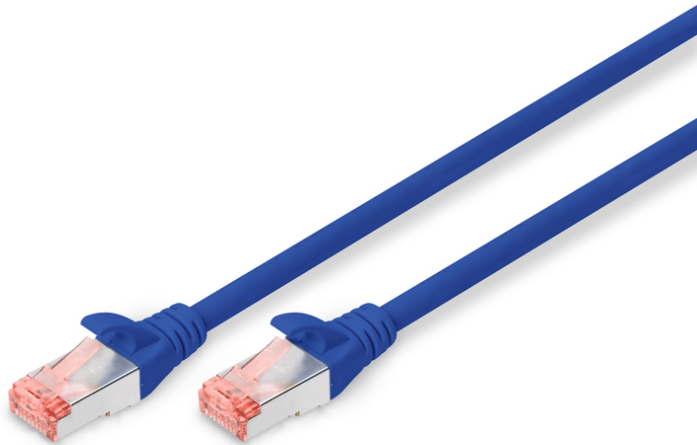

DIGITUS CAT 6 S/FTP verbindingskabel

DK-1644-050/B
EAN 4016032322016

CAT 6 S-FTP patch cord, Cu, LSZH AWG 27/7, length 5 m, color blue

De DIGITUS® categorie 6 klasse E patchkabels worden geproduceerd volgens en getest naar ISO/IEC 11801 en DIN EN 50173 CAT 6 standaarden. Een kabelinstallatie die aan de ISO- & EN-channel-specificaties voldoet en een DIGITUS® CAT 6-bedrading die een uitstekende prestatie biedt worden gegarandeerd. De capaciteit werd tot 250 MHz getest, inclusief situaties zoals Near-End Crosstalk ("NEXT"). De DIGITUS® patchkabel is speciaal ontwikkeld om aan alle eisen in verschillende gebruikssituaties volledig te kunnen voldoen. Elke kabel is voorzien met aangescherpte kabelbeschermingstule met trekcontlasting. Bovendien is de kabeltule voorzien met grendelbescherming, die voorkomt dat de kabel ergens blijft vastzitten en zorgt er tegelijkertijd voor dat de grendel niet afbreekt. Stekkers van categorie 6 zijn eenvoudig herkenbaar aan de rode kleur.

Zeer goede prestaties en uitstekende kwaliteit van de aansluitingen van uw netwerk.

- 2x RJ45-kabel (8P8C)
- Beschermkousen met knikbeschermingen, trekcontlasting en grendelbescherming
- Lengte weergegeven op de koppelstukken
- Binnengeleider: Koper (Cu)
- Configuratie: 1:1
- Connector 1: Modulaire RJ45 (8/8) stekker
- Connector 2: Modulaire RJ45 (8/8) stekker
- Verpakking: DIGITUS polybag
- Categorie: CAT 6
- Afscherming: S-FTP, paren in metaalfolie- en vlechtafscherming
- Lengte: 5 m
- Kleur: blauw
- Mantel: LSOH
- Slanke versie: no
- Structuur: 4 x 2 AWG 27/7, getwist paar