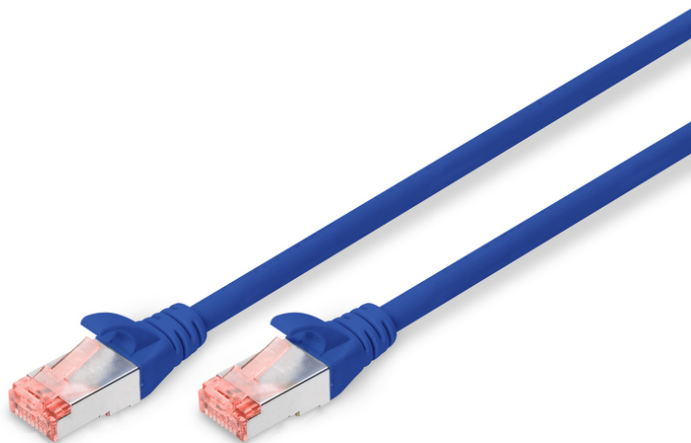

DIGITUS CAT 6 S/FTP verbindingskabel

DK-1644-020/B
EAN 4016032321729

CAT 6 S-FTP patch cord, Cu, LSZH AWG 27/7, length 2 m, color blue

De nieuwe serie DIGITUS Patchkabel verschijnt met een herziene connector op de markt. De knikbescherming met grendelbescherming voorkomt dat de kabel klem komt te zitten en beschermt tevens de grendel tegen afbreken. De connectors zijn per categorie in kleur onderverdeeld: een blauwe connector voor CAT5e, een rode connector voor CAT6 en een gele connector voor CAT6A. Wij bieden ook een verscheidenheid van verschillende lengtes en kleuren om aan alle eisen te kunnen voldoen.

Zeer goede prestaties en uitstekende kwaliteit van de aansluitingen van uw netwerk.

- 2x RJ45-kabel (8P8C)
- Beschermkousen met knikbeschermingen, trekontlasting en grendelbescherming

- Lengte weergegeven op de koppelstukken
- Binnengeleider: Koper (Cu)
- Configuratie: 1:1
- Connector 1: Modulaire RJ45 (8/8) stekker
- Connector 2: Modulaire RJ45 (8/8) stekker
- Verpakking: DIGITUS polybag
- Categorie: CAT 6
- Afscherming: S-FTP, paren in metaalfolie- en vlechtscherming
- Lengte: 2 m
- Kleur: blauw
- Mantel: LSOH
- Slanke versie: no
- Structuur: 4 x 2 AWG 27/7, getwist paar