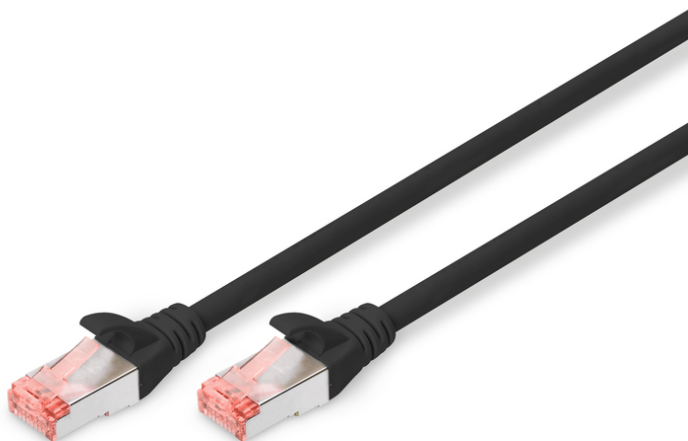

DIGITUS CAT 6 S/FTP verbindingskabel

DK-1644-010/BL
EAN 4016032321644

CAT 6 S-FTP patch cord, Cu, LSZH AWG 27/7, length 1 m, color black

De DIGITUS® categorie 6 klasse E patchkabels worden geproduceerd volgens en getest naar ISO/IEC 11801 en DIN EN 50173 CAT 6 standaarden. Een kabelinstallatie die aan de ISO- & EN-channel-specificaties voldoet en een DIGITUS® CAT 6-bedrading die een uitstekende prestatie biedt worden gegarandeerd. De capaciteit werd tot 250 MHz getest, inclusief situaties zoals Near-End Crosstalk ("NEXT"). De DIGITUS® patchkabel is speciaal ontwikkeld om aan alle eisen in verschillende gebruikssituaties volledig te kunnen voldoen. Elke kabel is voorzien met aangescherpte kabelbeschermingstule met trekontlasting. Bovendien is de kabeltule voorzien met grendelbescherming, die voorkomt dat de kabel ergens blijft vastzitten en zorgt er tegelijkertijd voor dat de grendel niet afbreekt. Stekkers van categorie 6 zijn eenvoudig herkenbaar aan de rode kleur.

Zeer goede prestaties en uitstekende kwaliteit van de aansluitingen van uw netwerk.

- 2x RJ45-kabel (8P8C)
- Beschermkousen met knikbeschermingen, trekontlasting en grendelbescherming
- Lengte weergegeven op de koppelstukken
- Binnengeleider: Koper (Cu)
- Configuratie: 1:1
- Connector 1: Modulaire RJ45 (8/8) stekker
- Connector 2: Modulaire RJ45 (8/8) stekker
- Verpakking: DIGITUS polybag
- Categorie: CAT 6
- Afscherming: S-FTP, paren in metaalfolie- en vlechtscherming
- Lengte: 1 m
- Kleur: zwart
- Mantel: LSOH
- Slanke versie: no
- Structuur: 4 x 2 AWG 27/7, getwist paar