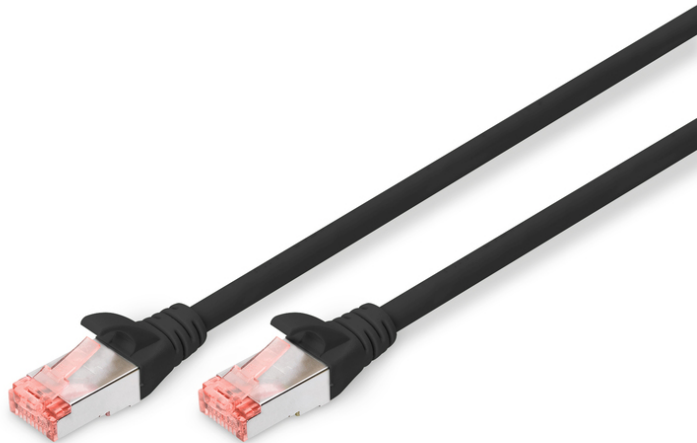

# DIGITUS CAT 6 S/FTP verbindingskabel

DK-1644-005/BL  
EAN 4016032321576

**CAT 6 S-FTP patch cord, Cu, LSZH AWG 27/7, length 0.5 m, color black**

De DIGITUS® categorie 6 klasse E patchkabels worden geproduceerd volgens en getest naar ISO/IEC 11801 en DIN EN 50173 CAT 6 standaarden. Een kabelinstallatie die aan de ISO- & EN-channel-specificaties voldoet en een DIGITUS® CAT 6-bedrading die een uitstekende prestatie biedt worden gegarandeerd. De capaciteit werd tot 250 MHz getest, inclusief situaties zoals Near-End Crosstalk ("NEXT"). De DIGITUS® patchkabel is speciaal ontwikkeld om aan alle eisen in verschillende gebruikssituaties volledig te kunnen voldoen. Elke kabel is voorzien met aangescherpte kabelbeschermingstule met trekontlasting. Bovendien is de kabeltule voorzien met grendelbescherming, die voorkomt dat de kabel ergens blijft vastzitten en zorgt er tegelijkertijd voor dat de grendel niet afbreekt. Stekkers van categorie 6 zijn eenvoudig herkenbaar aan de rode kleur.

**Zeer goede prestaties en uitstekende kwaliteit van de aansluitingen van uw netwerk.**

- 2x RJ45-kabel (8P8C)
- Beschermkousen met knikbeschermingen, trekontlasting en grendelbescherming
- Lengte weergegeven op de koppelstukken
- Binnengeleider: Koper (Cu)
- Configuratie: 1:1
- Connector 1: Modulaire RJ45 (8/8) stekker
- Connector 2: Modulaire RJ45 (8/8) stekker
- Verpakking: DIGITUS polybag
- Categorie: CAT 6
- Afscherming: S-FTP, paren in metaalfolie- en vlechtafscherming
- Lengte: 0.5 m
- Kleur: zwart
- Mantel: LSOH
- Slanke versie: no
- Structuur: 4 x 2 AWG 27/7, getwist paar