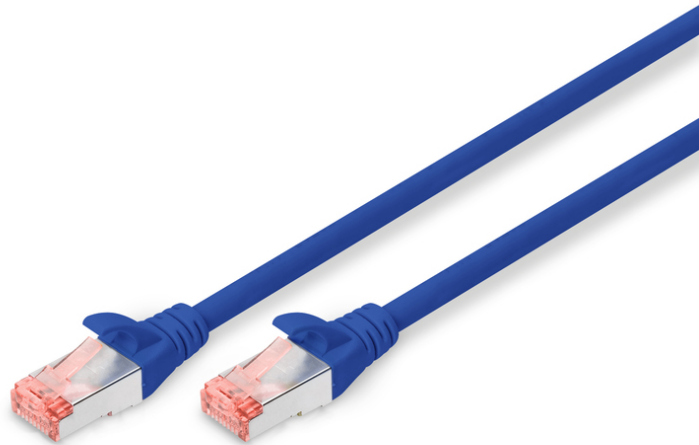

DIGITUS CAT 6 S/FTP verbindingskabel

DK-1644-005/B
EAN 4016032321569

CAT 6 S-FTP patch cord, Cu, LSZH AWG 27/7, length 0.5 m, color blue

De DIGITUS® categorie 6 klasse E patchkabels worden geproduceerd volgens en getest naar ISO/IEC 11801 en DIN EN 50173 CAT 6 standaarden. Een kabelinstallatie die aan de ISO- & EN-channel-specificaties voldoet en een DIGITUS® CAT 6-bedrading die een uitstekende prestatie biedt worden gegarandeerd. De capaciteit werd tot 250 MHz getest, inclusief situaties zoals Near-End Crosstalk ("NEXT"). De DIGITUS® patchkabel is speciaal ontwikkeld om aan alle eisen in verschillende gebruikssituaties volledig te kunnen voldoen. Elke kabel is voorzien met aangescherpte kabelbeschermingstule met trekontlasting. Bovendien is de kabeltule voorzien met grendelbescherming, die voorkomt dat de kabel ergens blijft vastzitten en zorgt er tegelijkertijd voor dat de grendel niet afbreekt. Stekkers van categorie 6 zijn eenvoudig herkenbaar aan de rode kleur.

Zeer goede prestaties en uitstekende kwaliteit van de aansluitingen van uw netwerk.

- 2x RJ45-kabel (8P8C)
- Beschermkousen met knikbeschermingen, trekontlasting en grendelbescherming
- Lengte weergegeven op de koppelstukken
- Binnengeleider: Koper (Cu)
- Configuratie: 1:1
- Connector 1: Modulaire RJ45 (8/8) stekker
- Connector 2: Modulaire RJ45 (8/8) stekker
- Verpakking: DIGITUS polybag
- Categorie: CAT 6
- Afscherming: S-FTP, paren in metaalfolie- en vlechtafscherming
- Lengte: 0.5 m
- Kleur: blauw
- Mantel: LSOH
- Slanke versie: no
- Structuur: 4 x 2 AWG 27/7, getwist paar