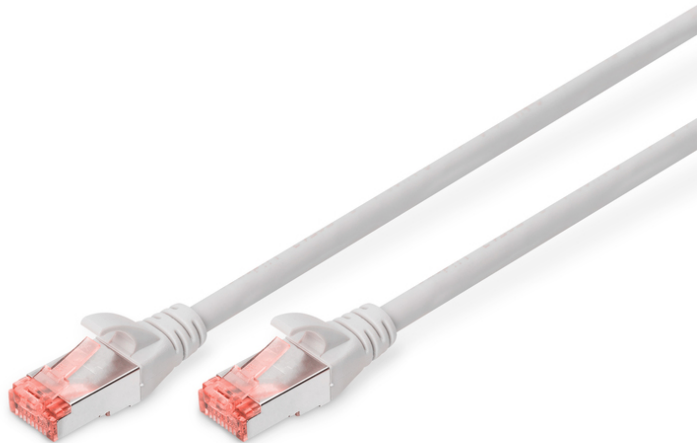

DIGITUS CAT 6 S/FTP verbindingskabel

DK-1644-005
EAN 4016032321545

CAT 6 S-FTP patch cord, Cu, LSZH AWG 27/7, length 0.5 m, color grey

De DIGITUS® categorie 6 klasse E patchkabels worden geproduceerd volgens en getest naar ISO/IEC 11801 en DIN EN 50173 CAT 6 standaarden. Een kabelinstallatie die aan de ISO- & EN-channel-specificaties voldoet en een DIGITUS® CAT 6-bedrading die een uitstekende prestatie biedt worden gegarandeerd. De capaciteit werd tot 250 MHz getest, inclusief situaties zoals Near-End Crosstalk ("NEXT"). De DIGITUS® patchkabel is speciaal ontwikkeld om aan alle eisen in verschillende gebruikssituaties volledig te kunnen voldoen. Elke kabel is voorzien met aangescherpte kabelbeschermingstule met trekontlasting. Bovendien is de kabeltule voorzien met grendelbescherming, die voorkomt dat de kabel ergens blijft vastzitten en zorgt er tegelijkertijd voor dat de grendel niet afbreekt. Stekkers van categorie 6 zijn eenvoudig herkenbaar aan de rode kleur.

Zeer goede prestaties en uitstekende kwaliteit van de aansluitingen van uw netwerk.

- 2x RJ45-kabel (8P8C)
- Beschermkousen met knikbeschermingen, trekontlasting en grendelbescherming
- Lengte weergegeven op de koppelstukken
- Binnengeleider: Koper (Cu)
- Configuratie: 1:1
- Connector 1: Modulaire RJ45 (8/8) stekker
- Connector 2: Modulaire RJ45 (8/8) stekker
- Verpakking: DIGITUS polybag
- Categorie: CAT 6
- Afscherming: S-FTP, paren in metaalfolie- en vlechtafscherming
- Lengte: 0.5 m
- Kleur: grijs
- Mantel: LSOH
- Slanke versie: no
- Structuur: 4 x 2 AWG 27/7, getwist paar