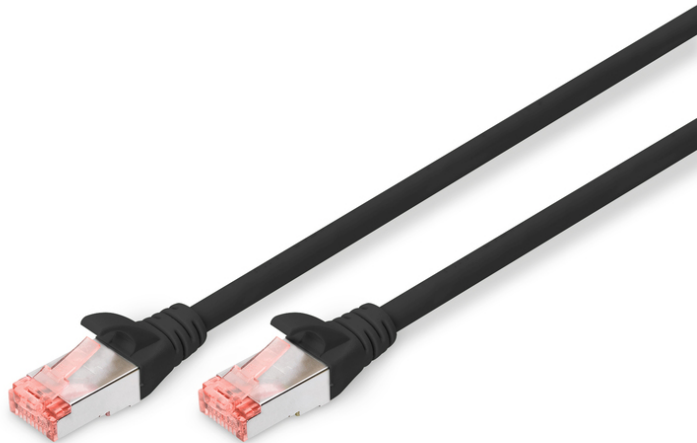

DIGITUS CAT 6 S/FTP verbindingskabel

DK-1644-0025/BL
EAN 4016032321491

CAT 6 S-FTP patch cord, Cu, LSZH AWG 27/7, length 0.25 m, color black

De DIGITUS® categorie 6 klasse E patchkabels worden geproduceerd volgens en getest naar ISO/IEC 11801 en DIN EN 50173 CAT 6 standaarden. Een kabelinstallatie die aan de ISO- & EN-channel-specificaties voldoet en een DIGITUS® CAT 6-bedrading die een uitstekende prestatie biedt worden gegarandeerd. De capaciteit werd tot 250 MHz getest, inclusief situaties zoals Near-End Crosstalk ("NEXT"). De DIGITUS® patchkabel is speciaal ontwikkeld om aan alle eisen in verschillende gebruikssituaties volledig te kunnen voldoen. Elke kabel is voorzien met aangescherpte kabelbeschermingstule met trekontlasting. Bovendien is de kabeltule voorzien met grendelbescherming, die voorkomt dat de kabel ergens blijft vastzitten en zorgt er tegelijkertijd voor dat de grendel niet afbreekt. Stekkers van categorie 6 zijn eenvoudig herkenbaar aan de rode kleur.

Zeer goede prestaties en uitstekende kwaliteit van de aansluitingen van uw netwerk.

- 2x RJ45-kabel (8P8C)
- Beschermkousen met knikbeschermingen, trekontlasting en grendelbescherming
- Lengte weergegeven op de koppelstukken
- Binnengeleider: Koper (Cu)
- Configuratie: 1:1
- Connector 1: Modulaire RJ45 (8/8) stekker
- Connector 2: Modulaire RJ45 (8/8) stekker
- Verpakking: DIGITUS polybag
- Categorie: CAT 6
- Afscherming: S-FTP, paren in metaalfolie- en vlechtafscherming
- Lengte: 0.25 m
- Kleur: zwart
- Mantel: LSOH
- Slanke versie: no
- Structuur: 4 x 2 AWG 27/7, getwist paar