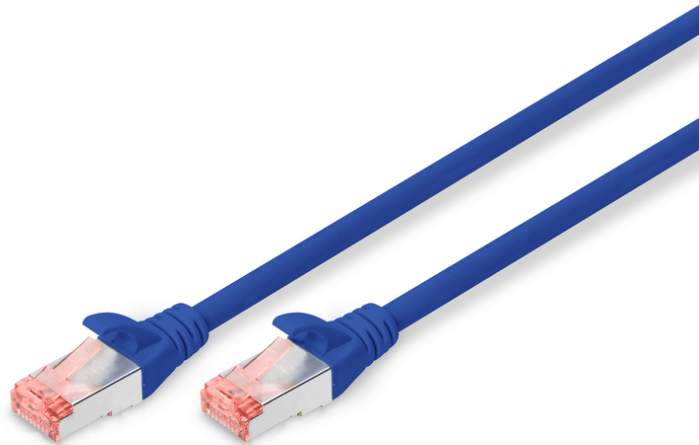

DIGITUS CAT 6 S/FTP verbindingskabel

DK-1644-0025/B
EAN 4016032321484

CAT 6 S-FTP patch cord, Cu, LSZH AWG 27/7, length 0.25 m, color blue

De DIGITUS® categorie 6 klasse E patchkabels worden geproduceerd volgens en getest naar ISO/IEC 11801 en DIN EN 50173 CAT 6 standaarden. Een kabelinstallatie die aan de ISO- & EN-channel-specificaties voldoet en een DIGITUS® CAT 6-bedrading die een uitstekende prestatie biedt worden gegarandeerd. De capaciteit werd tot 250 MHz getest, inclusief situaties zoals Near-End Crosstalk ("NEXT"). De DIGITUS® patchkabel is speciaal ontwikkeld om aan alle eisen in verschillende gebruikssituaties volledig te kunnen voldoen. Elke kabel is voorzien met aangescherpte kabelbeschermingstule met trekontlasting. Bovendien is de kabeltule voorzien met grendelbescherming, die voorkomt dat de kabel ergens blijft vastzitten en zorgt er tegelijkertijd voor dat de grendel niet afbreekt. Stekkers van categorie 6 zijn eenvoudig herkenbaar aan de rode kleur.

Zeer goede prestaties en uitstekende kwaliteit van de aansluitingen van uw netwerk.

- 2x RJ45-kabel (8P8C)
- Beschermkousen met knikbeschermingen, trekontlasting en grendelbescherming
- Lengte weergegeven op de koppelstukken
- Binnengeleider: Koper (Cu)
- Configuratie: 1:1
- Connector 1: Modulaire RJ45 (8/8) stekker
- Connector 2: Modulaire RJ45 (8/8) stekker
- Verpakking: DIGITUS polybag
- Categorie: CAT 6
- Afscherming: S-FTP, paren in metaalfolie- en vlechtafscherming
- Lengte: 0.25 m
- Kleur: blauw
- Mantel: LSOH
- Slanke versie: no
- Structuur: 4 x 2 AWG 27/7, getwist paar