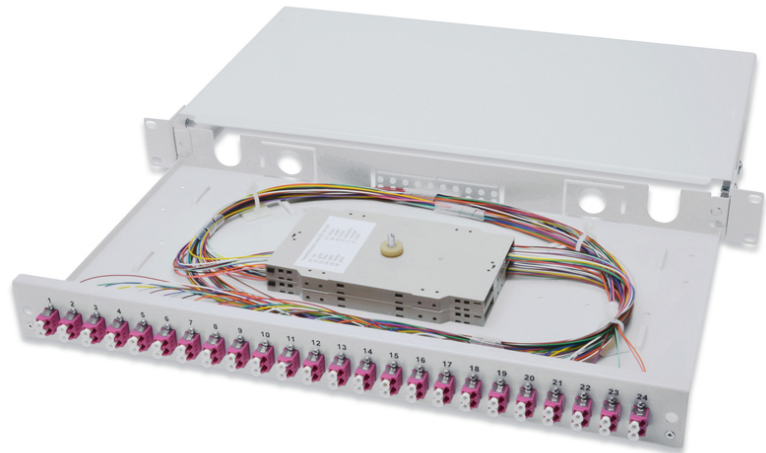

DIGITUS Glasvezel splitterbox, 1HE, ingericht, LC, OM4

DN-96332-4
EAN 4016032320760

FO splice box, 1U, equipped, 24x LC DX, OM4 incl. splice cassette, colored pigtails, couplers

FO splice box, 1U, equipped, 24x LC DX, OM4, incl. splice cassette, colored pigtails, couplers

- Volledig voormonteerd, glasvezel pigtails verwijderd en ingestoken in de splittercassette(s)
- Kleurige Pigtails
- Koppelingen met zirkonium keramische ring
- Koppelingen in kunststofbehuizing
- Dragerbehuizing gemaakt van 1,0mm plaatstaal, gelakt
- 1 Hoogte eenheid (44,45 mm)

- 483 mm breed (19")
- 240 mm diep
- M20/M25 schroeven, cassette, cassettedeksel en trekcontasting bij de levering inbegrepen.
- Uittrekbaar
- Aantal vezels: 48
- Connectortype: LC / UPC / duplex
- Kleur: lichtgrijs, RAL 7035
- Samenstel: Splice box
- Type: schuivend
- Vezelklasse: OM4