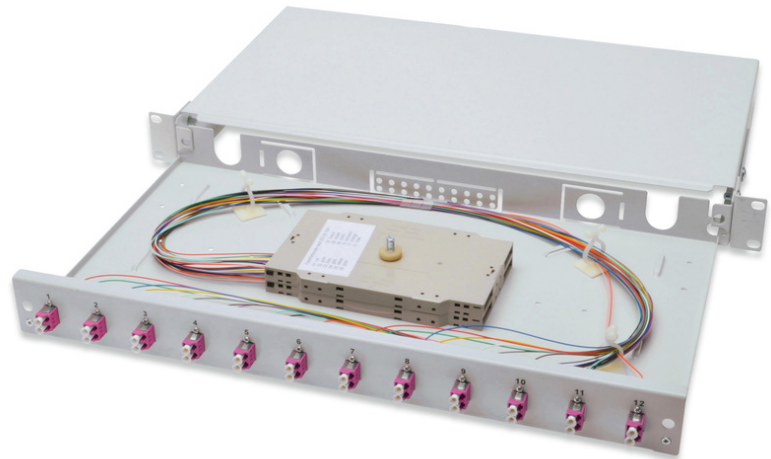

# DIGITUS Glasvezel splitterbox, 1HE, ingericht, LC, OM4

DN-96331-4  
EAN 4016032320746

**FO splice box, 1U, equipped, 12x LC DX, OM4 incl. splice cassette, colored pigtails, couplers**

FO splice box, 1U, equipped, 12x LC DX, OM4, incl. splice cassette, colored pigtails, couplers

- Volledig voormonteerd, glasvezel pigtails verwijderd en ingestoken in de splittercassette(s)
- Kleurige Pigtails
- Koppelingen met zirkonium keramische ring
- Koppelingen in kunststofbehuizing
- Dragerbehuizing gemaakt van 1,0mm plaatstaal, gelakt
- 1 Hoogte eenheid (44,45 mm)

- 483 mm breed (19")
- 240 mm diep
- M20/M25 schroeven, cassette, cassettedeksel en trekcontasting bij de levering inbegrepen.
- Uittrekbaar
- Aantal vezels: 24
- Connectortype: LC / UPC / duplex
- Kleur: lichtgrijs, RAL 7035
- Samenstel: Splice box
- Type: schuivend
- Vezelklasse: OM4