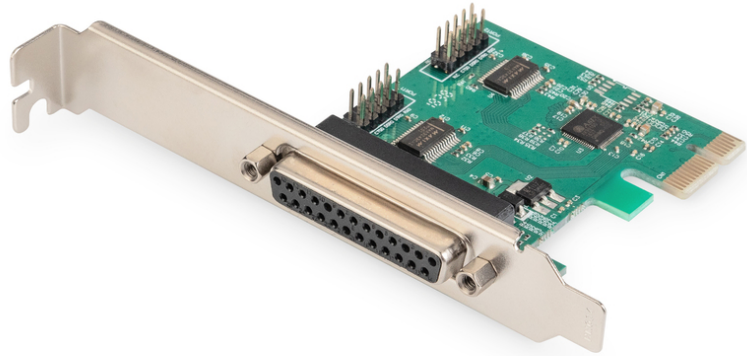

DIGITUS PCI Express Parallel-kaart, 2/1-poort

DS-30040-2
EAN 4016032317760

Serial/Parallel I/O, 2/1-Port, PCIexpress 2-port serial, 1-port parallel

De DIGITUS PCIe Parallel 1-Port-kaart kan op een PCI Express slot geïnstalleerd worden, opdat er een SPP-/ECP-parallel-periferieapparaat op de computer kan worden aangesloten. De SPP-/ECP-parallelkaart heeft een DB25-parallele poort, wat ideaal is voor het aansluiten van printers, scanners, CD-stations, geheugenkaarten, leesapparaten en meer. Door de Plug & Play wordt de kaart eenvoudig op uw PC aangesloten, waardoor hij snel gebruikt kan worden.

Perfect voor het aansluiten van parallele en seriële apparaten zoals printer, scanner, ISDN-adapter en veel andere apparaten

- Chipset: AX99100
- 2x DSUB 9, seriële interfaces, stekker, UART16C450/550

- 1x DSUB 25, parallele interface
- Gegevensoverdrachtssnelheid maximaal 115.200 bps
- Ondersteunt Standaard Parallel Port (SPP) & Enhanced Capability Port (ECP)
- Voldoet aan PCI Express Base-specificatie 1.0a
- Bedrijfstemperatuur: 0°C~70°C
- Luchtvochtigheid tijdens gebruik: 0% - 85% RH (niet condenserend)
- Ondersteunt Windows 10, 8.1, 8, 7, Vista, XP en Linux