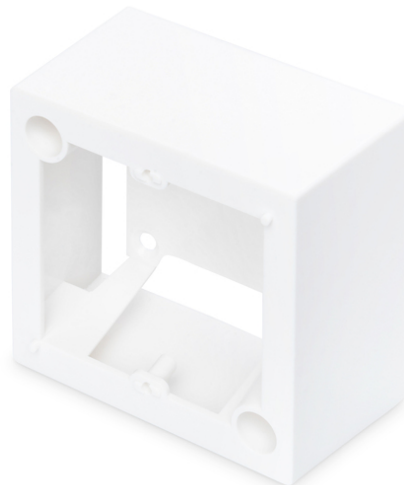

DIGITUS Opbouwframe voor Keystone lege behuizing 80x80mm, Frans type

DN-93804
EAN 4016032309987

Surface mount box for faceplates 80x80 mm, color pure white, French layout

De DIGITUS® opbouwframe voor Keystone lege dozen zijn perfect daarvoor geschikt om netwerkaansluitdozen uit te breiden. Verkrijgbaar in de uitvoeringen "Duits", "Frans" en "Brits".

- Uitvoering Keystone opname: 90° schuin
- Toepassingsgebieden: Hollewanddoos, borstwering kanaal, opbouwbehuizing
- Normen: ISO/IEC 11801 2nd Ed., EN 50173-1, EIA/TIA 568-C
- Algemene eigenschappen:
- Geschikt voor de inbouw in bostwering kanaal, inbouw en opbouw

- Geïntegreerde stofkap
- Plastic beletteringsveld
- Ontwerp geschikt voor de gangbare schakelaarprogramma's van de schakelaar fabrikant
- Technische eigenschappen:
- Materiaal lege behuizing: Gegoten metalen
- Materiaal centrale plaat: ABS UL 94V-0
- Materiaal frame: ABS UL 94V-0
- Materiaal opbouwdoos: ABS UL 94V-0
- Fysische eigenschappen:
- Bedrijfstemperatuur: -20° C tot +70 °C (ISO/IEC 11801, EN 50173-1, ANSI/TIA/EIA 568 C)