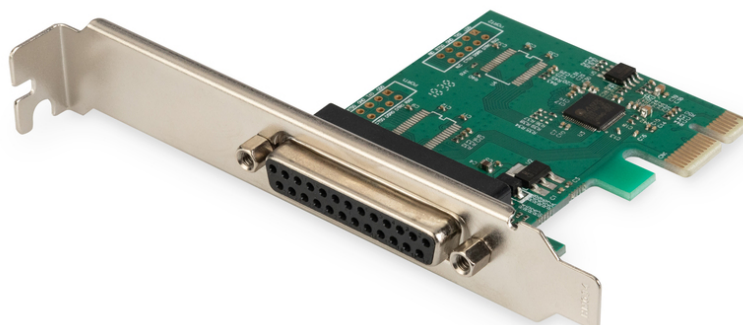

DIGITUS DIGITUS 1 x parallele interfacekaart, PCIe

DS-30020-1
EAN 4016032309383

Paralleel I/O PCIeexpress Add-On card 1-port, incl. low profile, chipset:AX99100

Haal meer uit uw parallele randapparatuur! DIGITUS parallele interfacekaart, PCIe helpt uw oude parallele apparaten te presteren, beter dan voorheen! Met gegevensoverdrachtsnelheden van maximaal 2,5 Mbits/sec – maximaal 3 keer sneller dan de ingebouwde parallele poorten!

Profiteer van alle voordelen van uw High Speed parallel apparaat

- 1x DSUB 25, parallele interface
- Chipset: AX99100
- Gegevensoverdrachtssnelheid maximaal 1.5 Mbps
- Ondersteunt enhanced capability port (ECP)