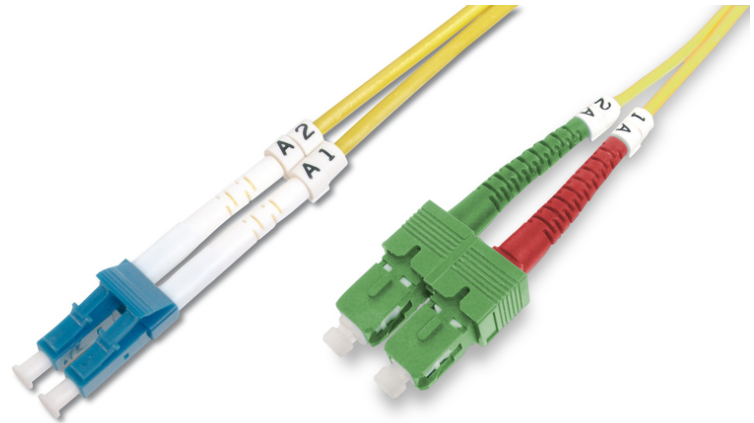

DIGITUS Fiber Optic singlemode patchkabel SC (APC) naar LC (PC)

DK-292SCA3LC-03
EAN 4016032309284

FO patch cord, duplex, SC (APC) to LC (PC) SM OS2 09/125 æ, 3 m

FO patch cord, duplex, SC (APC) to LC (PC),SM OS2 09/125 µ, 3 m

Zeer goede prestaties en uitstekende kwaliteit van de aansluitingen van uw netwerk.

- Duplexkabel
- LSOH
- Stekker met keramische ring
- Kabeldoorsnede 2 mm
- Per stuk verpakt met testrapport
- Assortiment: Glasvezel patchkabels
- Beschermkous: éénkleurig

- Connector 1: SC (APC)
- Connector 2: LC
- Kabeldiameter: 3 mm
- Kabelkleur: geel
- Kabelmantel: LSOH
- Kabeltype: I-VH 2E9/125 µ
- Modus: Enkele modus
- Verpakking: DIGITUS polybag
- Vezeldiameter: 9/125 µ
- Vezelklasse: OS2
- Lengte: 3 m