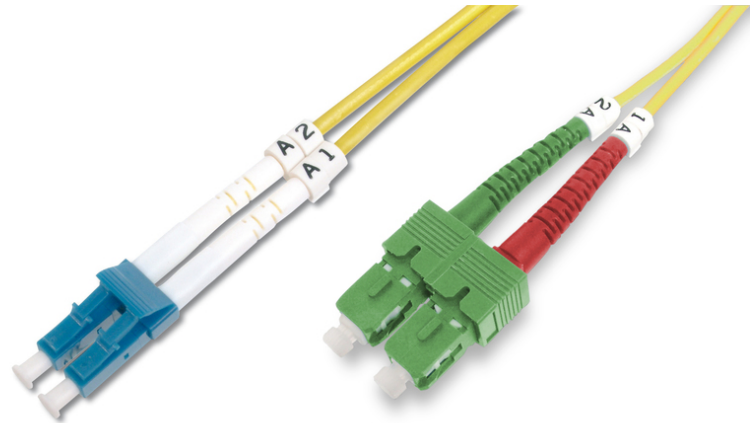

# DIGITUS Fiber Optic singlemode patchkabel SC ( APC ) naar LC ( PC )

DK-292SCA3LC-02  
EAN 4016032309277

**FO patch cord, duplex, SC (APC) to LC (PC) SM OS2 09/125 æ, 2 m**

FO patch cord, duplex, SC (APC) to LC (PC),SM OS2 09/125 µ, 2 m

**Zeer goede prestaties en uitstekende kwaliteit van de aansluitingen van uw netwerk.**

- Duplexkabel
- LSOH
- Stekker met keramische ring
- Kabeldoorsnede 2 mm
- Per stuk verpakt met testrapport
- Assortiment: Glasvezel patchkabels
- Beschermkous: éénkleurig

- Connector 1: SC (APC)
- Connector 2: LC
- Kabeldiameter: 3 mm
- Kabelkleur: geel
- Kabelmantel: LSOH
- Kabeltype: I-VH 2E9/125 µ
- Modus: Enkele modus
- Verpakking: DIGITUS polybag
- Vezeldiameter: 9/125 µ
- Vezelklasse: OS2
- Lengte: 2 m