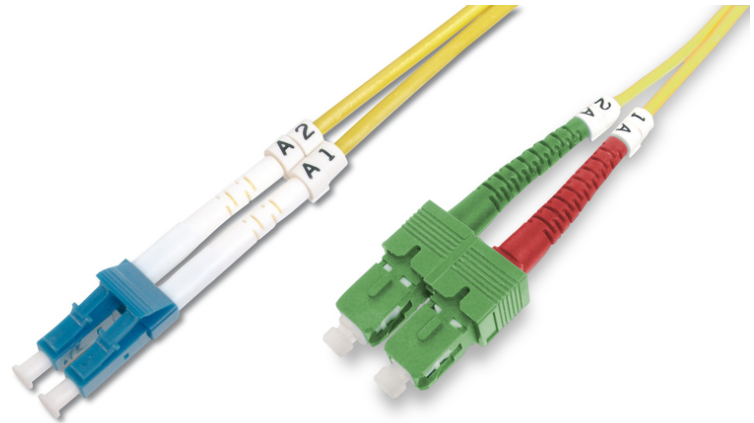

# DIGITUS Fiber Optic singlemode patchkabel SC ( APC ) naar LC ( PC )

DK-292SCA3LC-01  
EAN 4016032309260

**FO patch cord, duplex, SC (APC) to LC (PC) SM OS2 09/125 æ, 1 m**

FO patch cord, duplex, SC (APC) to LC (PC),SM OS2 09/125 µ, 1 m

**Zeer goede prestaties en uitstekende kwaliteit van de aansluitingen van uw netwerk.**

- Duplexkabel
- LSOH
- Stekker met keramische ring
- Kabeldoorsnede 2 mm
- Per stuk verpakt met testrapport
- Assortiment: Glasvezel patchkabels
- Beschermkous: éénkleurig

- Connector 1: SC (APC)
- Connector 2: LC
- Kabeldiameter: 3 mm
- Kabelkleur: geel
- Kabelmantel: LSOH
- Kabeltype: I-VH 2E9/125 µ
- Modus: Enkele modus
- Verpakking: DIGITUS polybag
- Vezeldiameter: 9/125 µ
- Vezelklasse: OS2
- Lengte: 1 m