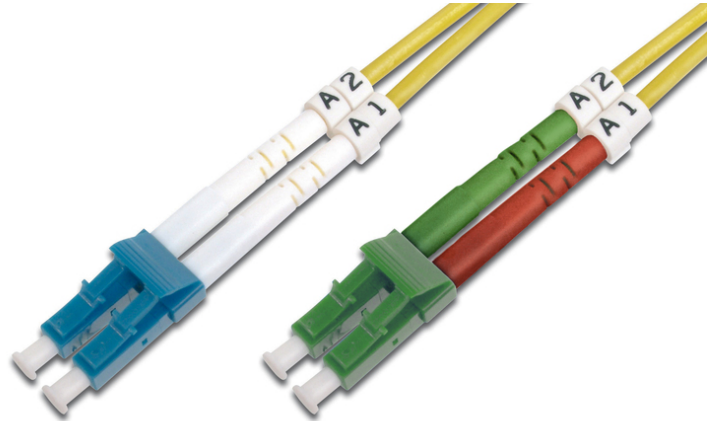

DIGITUS Glasvezel Singlemode Patchkabel, LC (APC) / LC

DK-293LCA3LC-02
EAN 4016032309154

FO patch cord, duplex, LC (APC) to LC (PC) SM OS2 09/125 æ, 2 m

FO patch cord, duplex, LC (APC) to LC (PC),SM OS2 09/125 µ, 2 m

Zeer goede prestaties en uitstekende kwaliteit van de aansluitingen van uw netwerk.

- Duplexkabel
- LSOH
- Stekker met keramische ring
- Kabeldoorsnede 2 mm
- Per stuk verpakt met testrapport
- Assortiment: Glasvezel patchkabels
- Beschermkous: éénkleurig

- Connector 1: LC (APC)
- Connector 2: LC
- Kabeldiameter: 3 mm
- Kabelkleur: geel
- Kabelmantel: LSOH
- Kabeltype: I-VH 2E9/125 µ
- Modus: Enkele modus
- Verpakking: DIGITUS polybag
- Vezeldiameter: 9/125 µ
- Vezelklasse: OS2
- Lengte: 2 m