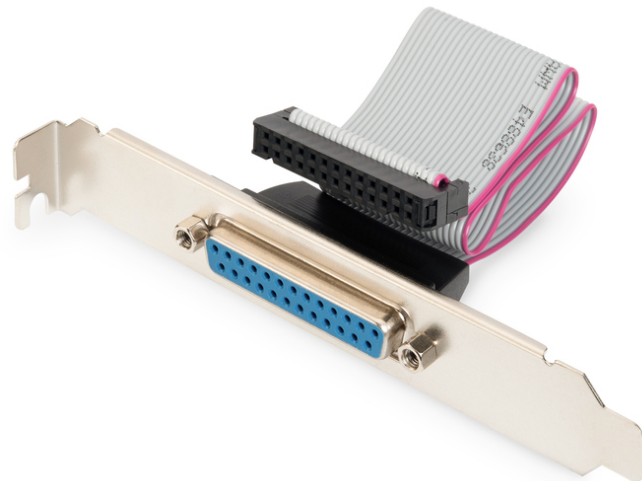

DIGITUS Poortbeugelkabel voor printer

AK-580300-003-E
EAN 4016032304913

Printer Slot Bracket cable, D-Sub25 - IDC 26pin F/F, 0.25m, parallel/serial, be

Deze kabel maakt het eenvoudig de parallel poort extern op het moederbord te gebruiken.

Veilige en betrouwbare aansluiting

- D-Sub 25-pin jack <=> socket connector 26pin
- AWG28
- UL2651
- Adermateriaal: CU

- Assortiment: Seriële en parallele adapters
- Connector 1: DSUB, 25-pins, contrastekker
- Connector 2: Socket Connector, 26-pins
- Connectoroppervlak: vernikkeld
- Geleerde connector: zwart
- Kabelkleur: beige
- Kappen: kunststof
- Toewijzing: med_data_cable_assignment_2
- Lengte: 0.25 m
- Afscherming: Niet afgeschermd