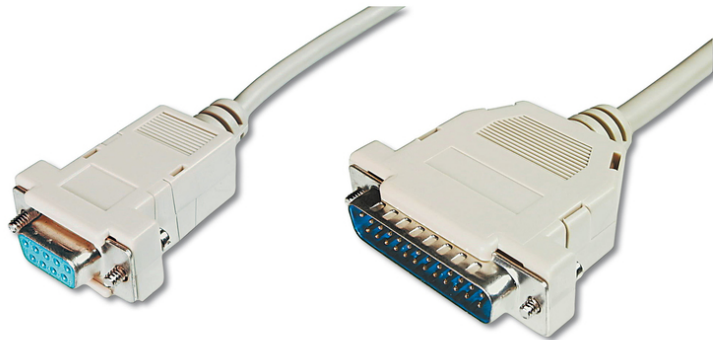

# DIGITUS Printer aansluitkabel

AK-580105-030-E  
 EAN 4016032304869

**Printer connection cable, D-Sub25 - D-Sub9 M/F, 3.0m, serial, snap hoods, be**

Deze kabel verstrekt een perfecte link tussen uw computer en seriële printers.

**Veilige en betrouwbare aansluiting**

- Assortiment: Parallel-/Printerkabels

- Connector 1: DSUB, 25-pins, stekker
- Connector 2: DSUB, 9-pins, contrastekker
- Connectoroppervlak: vernikkeld
- Geleurde connector: beige
- Kabelkleur: beige
- Kappen: opklikbare kap
- Lengte: 3 m