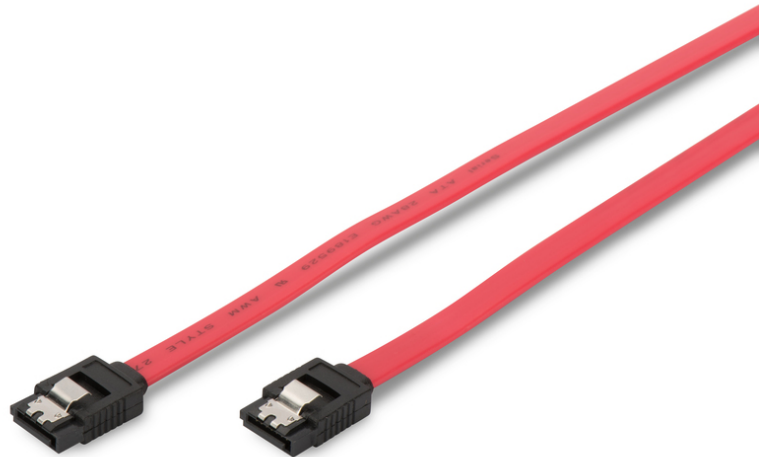

DIGITUS SATA-kabel

AK-400102-005-R
EAN 4016032299950

SATA connection cable, L-type, w/ latch F/F, 0.5m, straight, SATA II/III, re

Deze interne gegevenskabel wordt gebruikt voor aansluiting van bijvoorbeeld Seriële-ATA Harddrives en tevens een CD-/DVD/Blue-Ray Recorder op het Moederbord. Het is ook benedenwaarts compatibel met SATA rev. II/I

Met vergrendeling voor een stevige aansluiting

- Adermateriaal: CU
- Assortiment: SATA kabels
- AWG: 28
- Connector 1: SATA (7 pins) connector, L-type

- Connector 2: SATA (7 pins) connector, L-type
- Gekleurde connector: zwart
- Interlock: Metalen grendel
- Kabelkleur: rood
- Kappen: gegoten
- Stijl: Lintkabel
- Transmissiesnelheid: 6 Gbit/s
- Verpakking: Polybag
- Versie: SATA revisie 3
- Lengte: 0.5 m
- Afscherming: Niet afgeschermd