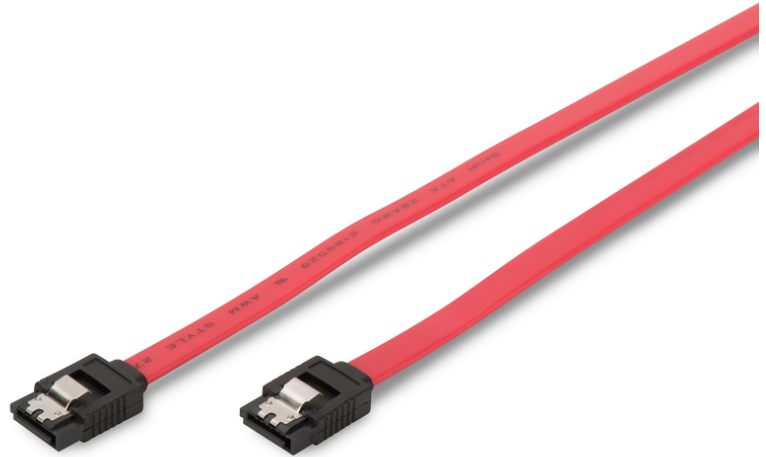

# DIGITUS SATA-kabel

AK-400102-003-R  
EAN 4016032299943

**SATA connection cable, L-type, w/ latch F/F, 0.3m, straight, SATA II/III, re**

Deze interne gegevenskabel wordt gebruikt voor aansluiting van bijvoorbeeld Seriële-ATA Harddrives en tevens een CD-/DVD/Blue-Ray Recorder op het Moederbord. Het is ook benedenwaarts compatibel met SATA rev. II/I

**Met vergrendeling voor een stevige aansluiting**

- Compatibel met seriële ATA-standaard
- 7-draads kabel, UL21149
- Inclusief 2 bevestigingshoeken
- Verzorgt een veilige aansluiting tussen harddisk en moederbord
- Verzorgt een veilige aansluiting tussen harddisk en moederbord
- Adermateriaal: CU

- Assortiment: SATA kabels
- AWG: 26
- Connector 1: SATA (7 pins) connector, L-type
- Connector 2: SATA (7 pins) connector, L-type
- Geleurde connector: zwart
- Interlock: Metalen grendel
- Kabelkleur: rood
- Kappen: gegoten
- Stijl: Lintkabel
- Transmissiesnelheid: 6 Gbit/s
- Verpakking: Polybag
- Versie: SATA revisie 3
- Lengte: 0.3 m
- Afscherming: Niet afgeschermd