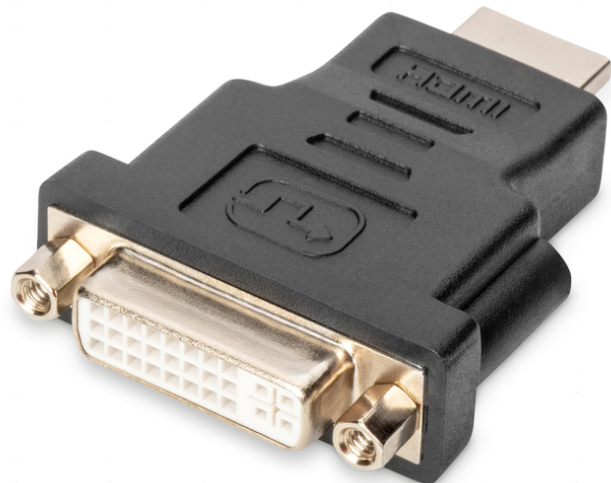

DIGITUS HDMI adapter, HDMI naar DVI-I

DB-330505-000-S
EAN 4016032298700

HDMI adapter, Type A - DVI-I(24+5) St/Bu, comp. met vorm. HDMI 1.3,

Deze adapter is geschikt voor het aansluiten van HDMI type A kabels op apparaten of kabels met een DVI-I aansluiting. Digitale en analoge signaaloverdracht worden ondersteund. De adapter werkt bidirectioneel, d.w.z. dat hij zich in beide richtingen kan aanpassen.

Dual Link adapter van HDMI naar DVI - ondersteunt digitale en analoge signalen

- Ondersteunt tot 1080p bij 60 Hz
- Ondersteunt DVI 24+5 en DVI 24+1
- Connector 1: HDMI type A, stekker

- Connector 2: DVI-I, (24+5), contrastekker
- Connectoroppervlak: vernikkeld
- HDTV resolutie max.: 1920 x 1200 pixels, 60 Hz
- HDTV standaard: Full HD
- Kabelkleur: zwart
- Kappen: gegoten
- Afscherming: enkele afscherming
- AOC - Active Optical Cable: no