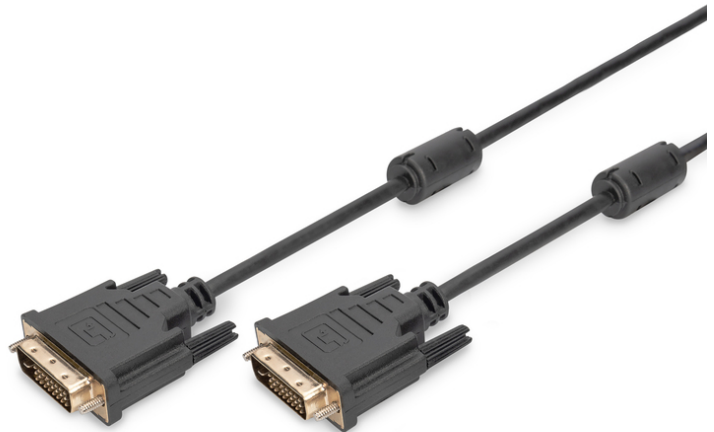

# DIGITUS DVI-aansluitkabel

AK-320108-010-S  
EAN 4016032298274

**DVI connection cable, DVI(24+1) M/M, 1.0m, DVI-D Dual Link, bl**

Deze digitale, volledig HD-geschikte DVI-kabel (Dual Link), wordt gebruikt om audio/videoapparatuur met DVI (24 +1)-interface te verbinden, bijvoorbeeld PC, notebook, beeldscherm, tv of een projector.

**Full HD, Dual-Link**

- Ondersteunt maximaal 2560 x 1600 pixels bij 30 Hz
- Assortiment: DVI kabels

- Connector 1: DVI-D, (24+1), stekker
- Connector 2: DVI-D, (24+1), stekker
- Connectoroppervlak: vernikkeld
- Geleurde connector: zwart
- HDTV resolutie max.: 2560 x 1600 pixels, 60 Hz
- HDTV standaard: Full HD
- Kabelkleur: zwart
- Kappen: gegoten
- Lengte: 1 m