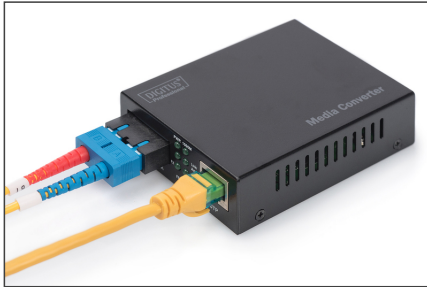

More images: