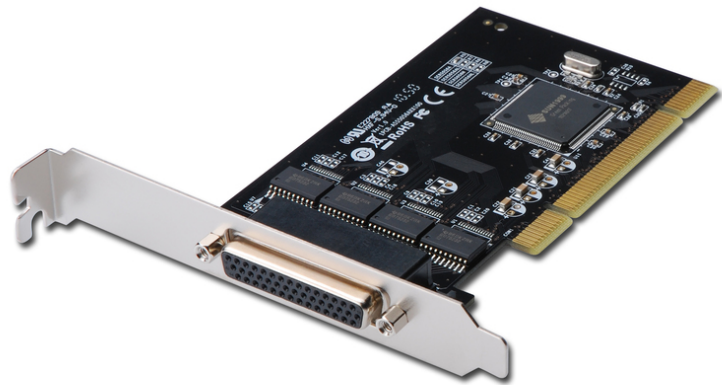

# DIGITUS 4 poorten seriële interface kaart, PCI

DS-33002-1  
 EAN 4016032278528

**Serial I/O RS232 PCI Add-On Card 4-port, chipset: SUN1989**

Serial I/O RS232 PCI Add-On Card,4-port, chipset: SUN1989

**Perfect voor het aansluiten van seriële modems, PDA's, digitale camera's, printers, ISDN-adapters en veel meer apparaten**

- 4 x DSUB 9, seriële interfaces, mannelijk
- Chipset: SUN1999
- Datatransfersnelheden tot 921.600 bps

- Universele PCI-interface 3,3V & 5V, 32-bit/64-bit
- Plug & Play
- Ondersteunt Windows 10, 8.1, 8, 7, Vista, XP en Linux