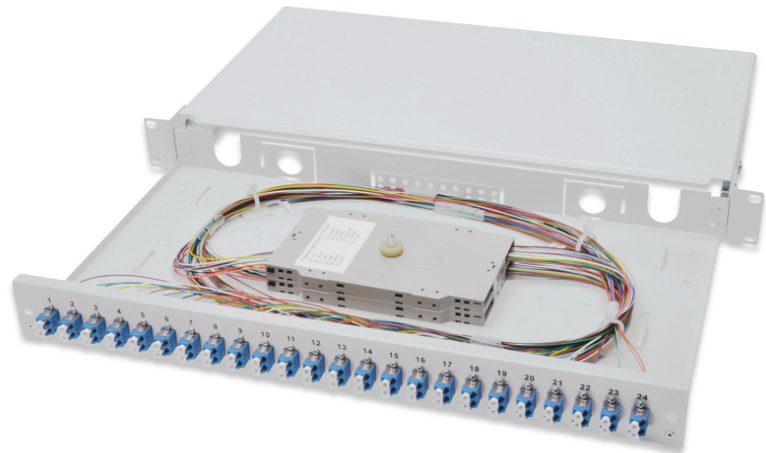

DIGITUS Glasvezel splitterbox, ingericht LC, OS2

DN-96332/9
EAN 4016032278481

FO splice box, 1U, equipped, 24x LC DX, OS2 incl. splice cassette, colored pigtails, couplers

FO splice box, 1U, equipped, 24x LC DX, OS2,incl. splice cassette, colored pigtails, couplers

- Volledig voormonteerd, glasvezel pigtails verwijderd en ingestoken in de splittercassette(s)
- Kleurige Pigtails
- Koppelingen met keramische hulzen
- Koppelingen in kunststofbehuizing
- Dragerbehuizing gemaakt van 1,0mm plaatstaal, gelakt
- 1 Hoogte eenheid (44,45 mm)

- 483 mm breed (19")
- 240 mm diep
- M20/M25 schroeven, cassette, cassettedeksel en trekantasting bij de levering inbegrepen.
- Uittrekbaar
- Aantal vezels: 48
- Connectortype: LC / UPC / duplex
- Kleur: lichtgrijs, RAL 7035
- Samenstel: Splice box
- Type: schuivend
- Vezelklasse: OS2