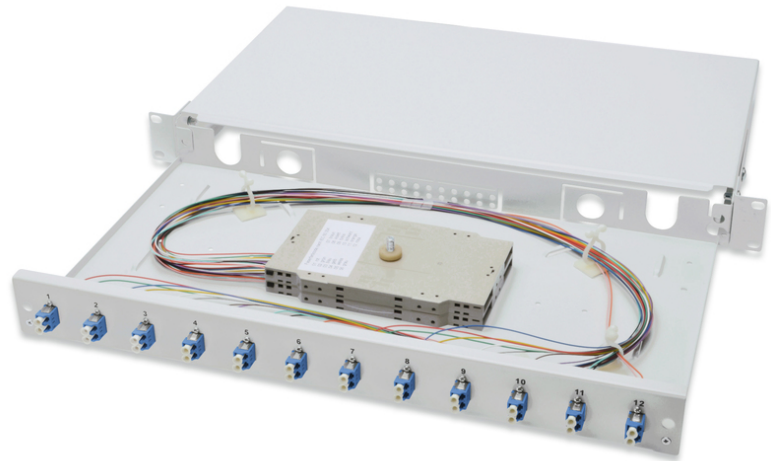

# DIGITUS Glasvezel splitterbox, ingericht LC, OS2

DN-96331/9  
EAN 4016032278450

**FO splice box, 1U, equipped, 12x LC DX, OS2 incl. splice cassette, colored pigtails, couplers**

FO splice box, 1U, equipped, 12x LC DX, OS2,incl. splice cassette, colored pigtails, couplers

- Volledig voormonteerd, glasvezel pigtails verwijderd en ingestoken in de splittercassette(s)
- Kleurige Pigtails
- Koppelingen met keramische hulzen
- Koppelingen in kunststofbehuizing
- Dragerbehuizing gemaakt van 1,0mm plaatstaal, gelakt
- 1 Hoogte eenheid (44,45 mm)

- 483 mm breed (19")
- 240 mm diep
- M20/M25 schroeven, cassette, cassettedeksel en trekantlasting bij de levering inbegrepen.
- Uittrekbaar
- Aantal vezels: 24
- Connectortype: LC / UPC / duplex
- Kleur: lichtgrijs, RAL 7035
- Samenstel: Splice box
- Type: schuivend
- Vezelklasse: OS2