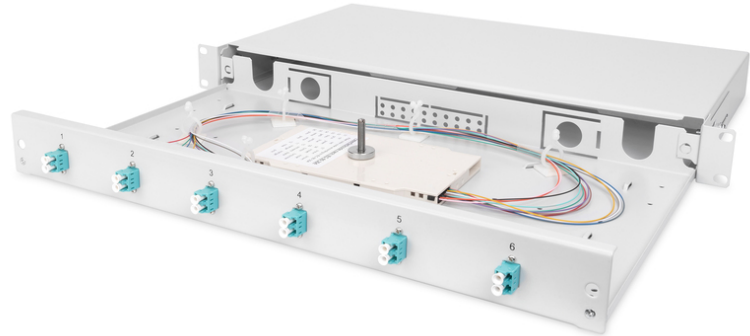

DIGITUS Glasvezel splitterbox, ingericht, LC, OM3

DN-96330/3
EAN 4016032278412

FO splice box, 1U, equipped, 6x LC DX, OM3 incl. splice cassette, colored pigtails, couplers

FO splice box, 1U, equipped, 6x LC DX, OM3, incl. splice cassette, colored pigtails, couplers

- Volledig voormonteerd, glasvezel pigtails verwijderd en ingestoken in de splittercassette(s)
- Kleurige Pigtails
- Koppelingen met zirkonium keramische ring
- Koppelingen in kunststofbehuizing
- Dragerbehuizing gemaakt van 1,0mm plaatstaal, gelakt
- 1 Hoogte eenheid (44,45 mm)

- 483 mm breed (19")
- 240 mm diep
- M20/M25 schroeven, cassette, cassettedeksel en trekantasting bij de levering inbegrepen.
- Uittrekbaar
- Aantal vezels: 12
- Connectortype: LC / UPC / duplex
- Kleur: lichtgrijs, RAL 7035
- Samenstel: Splice box
- Type: schuivend
- Vezelklasse: OM3