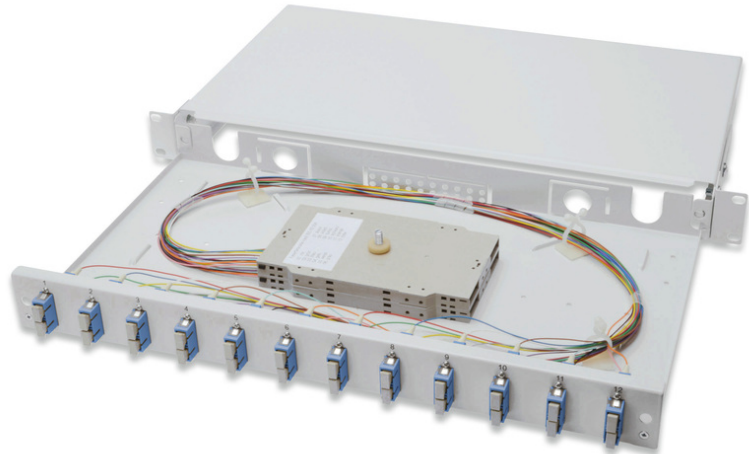

# DIGITUS Glasvezel splitterbox, ingericht SC, OS2

DN-96321/9  
EAN 4016032278368

**FO splice box, 1U, equipped, 12x SC DX, OS2 incl. splice cassette, colored pigtails, couplers**

FO splice box, 1U, equipped, 12x SC DX, OS2, incl. splice cassette, colored pigtails, couplers

- Volledig voormonteerd, glasvezel pigtails verwijderd en ingestoken in de splittercassette(s)
- Kleurige Pigtails
- Koppelingen met keramische hulzen
- Koppelingen in kunststofbehuizing
- Dragerbehuizing gemaakt van 1,0mm plaatstaal, gelakt
- 1 Hoogte eenheid (44,45 mm)

- 483 mm breed (19")
- 280 mm diep
- M20/M25 schroeven, cassette, cassettedeksel en trekantasting bij de levering inbegrepen.
- Uittrekbaar
- Aantal vezels: 24
- Connectortype: SC / UPC / duplex
- Kleur: lichtgrijs, RAL 7035
- Samenstel: Splice box
- Type: schuivend
- Vezelklasse: OS2