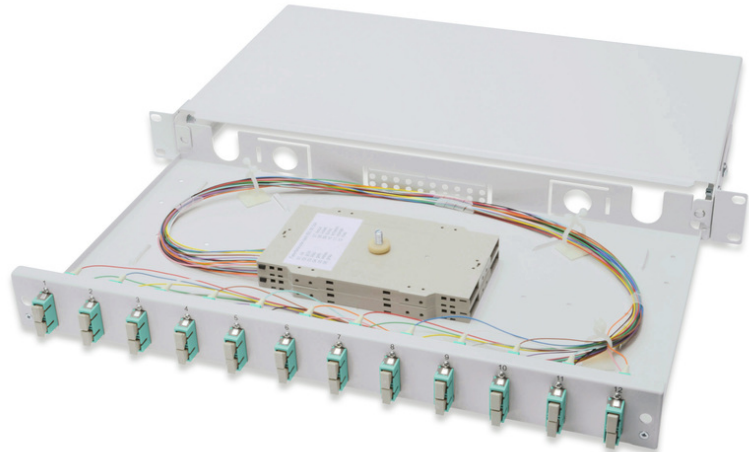

# DIGITUS Glasvezel splitterbox, ingericht, SC, OM3

DN-96321/3  
EAN 4016032278351

**FO splice box, 1U, equipped, 12x SC DX, OM3 incl. splice cassette, colored pigtails, couplers**

FO splice box, 1U, equipped, 12x SC DX, OM3, incl. splice cassette, colored pigtails, couplers

- Volledig voormonteerd, glasvezel pigtails verwijderd en ingestoken in de splittercassette(s)
- Kleurige Pigtails
- Koppelingen met zirkonium keramische ring
- Koppelingen in kunststofbehuizing
- Dragerbehuizing gemaakt van 1,0mm plaatstaal, gelakt
- 1 Hoogte eenheid (44,45 mm)

- 483 mm breed (19")
- 240 mm diep
- M20/M25 schroeven, cassette, cassettedeksel en trekcontasting bij de levering inbegrepen.
- Uittrekbaar
- Aantal vezels: 24
- Connectortype: SC / UPC / duplex
- Kleur: lichtgrijs, RAL 7035
- Samenstel: Splice box
- Type: schuivend
- Vezelklasse: OM3