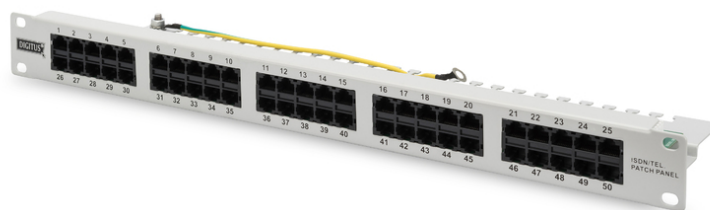

DIGITUS CAT 3 ISDN schakelpaneel, onafgeschermd

DN-91350-1
EAN 4016032269021

CAT 3 ISDN Patch Panel, unshielded, 50-port RJ45, 8P4C, LSA, 1U, rack mount, grey, 482x44x109

De ISDN patchpanel van DIGITUS® is verkrijgbaar als 25- of 50-poorten versie. Met de 1,5 mm gegalvaniseerd koudgewalst staal zijn ze perfect geschikt voor de 19" kastmontage.

Zeer goede prestaties en uitstekende kwaliteit van de aansluitingen van uw netwerk.

- Transmissie eigenschap Categorie 3
- Toepassingsgebieden: Maximaal 16 MHz, 10GBase-T
- Normen: ISO/IEC 11801 2nd Ed., EN 50173-1, EIA/TIA 568-C
- Algemene eigenschappen:
- Geschikt voor 483 mm (19") kastmontage
- RJ45-connector, 8P8C
- Kabelinstallatie via LSA strips, kleurcodeerd volgens EIA/TIA 568 A & B
- Kabelbevestiging door middel van kabelbinders
- Centrale aardaansluiting
- Mechanische eigenschappen:
- Materiaal behuizing: 1,5 mm verzinkt koudgewalst staal volgens EN1.4301, UNS S30400, AISI 304 en LMSAD110
- Materiaal RJ45 connector: ABS UL 94V-0

- Contact RJ45 connector: Vernikkeld fosforbrons 0,6 µ verguld contact
- LSA-snijkleem: Krone LSA+, UL 94V-0, verzinkt fosforbrons
- Aarddraad: 18 AWG, 40 cm
- Printplaat FR4, UL 94V-0
- Fysische eigenschappen:
- Insteekkracht: 30N max. (IEC 60603-7-5)
- Trekbelasting: 7,7 kg tussen connector en stekker
- Bedrijfstemperatuur: -20° C tot +70 °C (ISO/IEC 11801, EN 50173-1, ANSI/TIA/EIA 568 C)
- Insteekcycli connector: > 750 volgens ISO/IEC 11801, IEC 60603-7-5
- Klem: > 200 volgens ISO/IEC 11801, IEC 60603-7-5
- Aderbezetting: 22-26 AWG massief en litzedraad
- Maximale stroombelasting: 1A bij 50 °C
- Isolatiweerstand: > 500 MOhm
- Contactweerstand: > 2,5 MOhm
- Doorslagvastheid: 1000 VDC (Contact/Contact), 1500 VDC (Contact/Massa)
- Kleur: Grijs (RAL 7035)
- Eenheden: 1
- Kleur: lichtgrijs, RAL 7035
- Poorten: 50
- Categorie: CAT 3