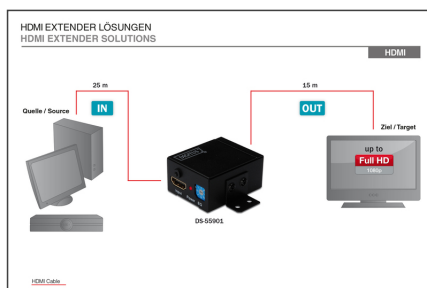

More images:

VIDEO VERLÄNGERUNGEN VIDEO EXTENSIONS	
HDMI	m = Meter / meters
DS-55901-1 (in resolution)	25.0 M
DS-55901	25.0 M
DS-55400	25.0 M
DS-55400 (in resolution: 1080p)	10.0 M
DS-55200 (in cables)	10.0 M
DS-55100	10.0 M
VGA	
DS-55900-1	25.0 M
DS-55900 (in cables)	10.0 M
DS-55400	20.0 M
DS-55400 (in resolution: 1080p)	10.0 M
DS-55400 (in resolution: 1080p)	20.0 M
DVI	
DS-54901	20.0 M
DS-54101	20.0 M