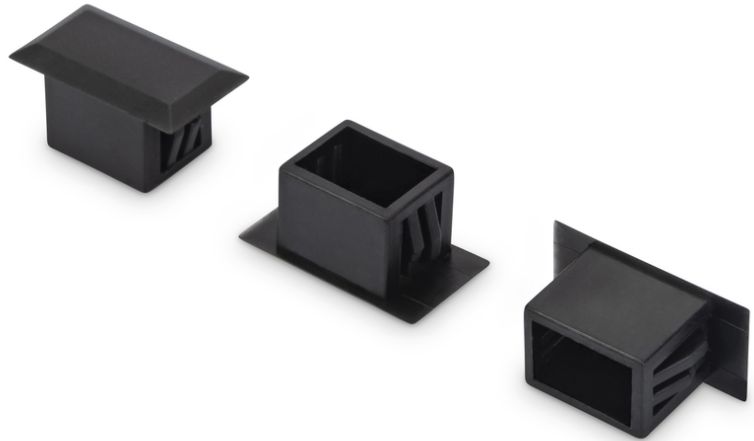

DIGITUS LWL Blinddoppen

AL-BP-LCD
 EAN 4016032262879

Blindplate for LC duplex holes 100 pcs

Blindplate for LC duplex holes, 100 pcs.

- Voor het afsluiten van ongebruikte openingen

- Voorkom stof en vuil
- Levering: VPE 100 Stuks per polybag
- Materiaal: Kunststof, zwart