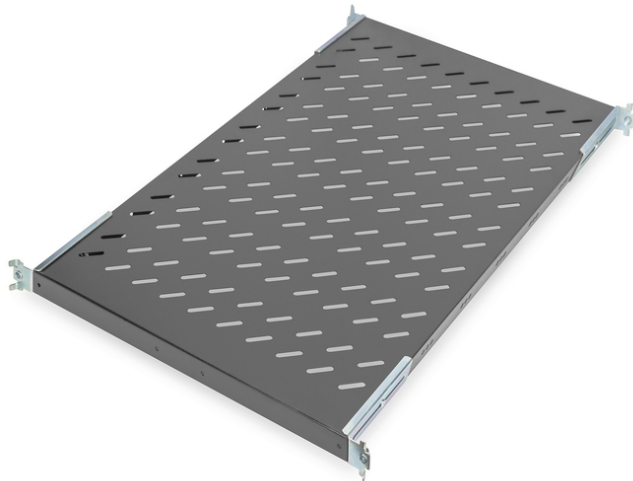

DIGITUS Legbord voor netwerk- en serverkast

DN-19 TRAY1-1000-ECB
EAN 4016032262480

1U fixed shelf for racks from 1000 mm depth 44x486x770 mm, up to 50 kg, black (RAL 9005)

1U fixed shelf for racks from 1000 mm depth, 44x486x770 mm, up to 50 kg, black (RAL 9005)

- Bevestiging aan de vier hoekprofielen
- Vast gemonteerd
- Stabiel, geperforeerd staalplaat
- Tot max. 50 kg belastbaar
- Benodigd 1HE

- Compleet met bevestigingsmateriaal
- Belastingcapaciteit: 50 kg
- Eenheden: 1
- Kleur: zwart, RAL 9005
- Montagetype: Vaste montage
- Geschikte kastdiepte: ≥ 1000 mm
- Inch vormfactor (IEC 60297): 482,6 mm (19")