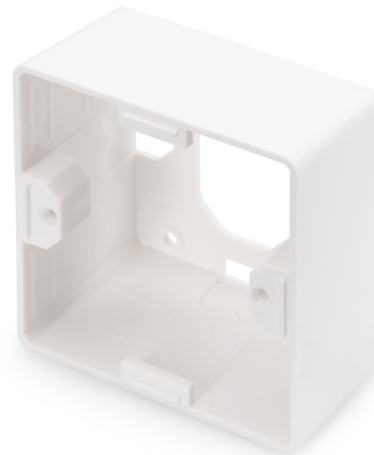

DIGITUS Opbouwframe voor Keystone lege behuizing 80x80mm, Duits type

DN-93803
EAN 4016032259367

Surface mount box for faceplates 80x80x42 mm, color pure white, German layout

De DIGITUS® opbouwframe voor Keystone lege dozen zijn perfect daarvoor geschikt om netwerkaansluitdozen uit te breiden. Verkrijgbaar in de uitvoeringen "Duits", "Frans" en "Brits".

- Uitvoering Keystone opname: 45° schuin
- Toepassingsgebieden: Hollewanddoos, borstwering kanaal, opbouwbehuizing
- Normen: ISO/IEC 11801 2nd Ed., EN 50173-1, EIA/TIA 568-C
- Algemene eigenschappen:
- Geschikt voor de inbouw in bostwering kanaal, inbouw en opbouw
- Centrale aardaansluiting

- Geïntegreerde stofkap
- Plastic beletteringsveld
- Ontwerp geschikt voor de gangbare schakelaarprogramma's van de schakelaar fabrikant
- Technische eigenschappen:
- Materiaal lege behuizing: Gegoten metalen
- Materiaal centrale plaat: ABS UL 94V-0
- Materiaal frame: ABS UL 94V-0
- Materiaal opbouwdoos: ABS UL 94V-0
- Fysische eigenschappen:
- Bedrijfstemperatuur: -20° C tot +70 °C (ISO/IEC 11801, EN 50173-1, ANSI/TIA/EIA 568 C)
- Kleur: Wit RAL9003