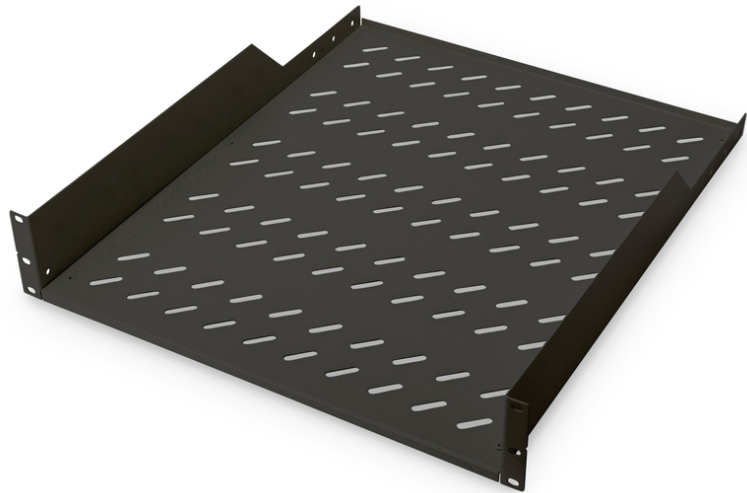

DIGITUS Legbord voor vaste inbouw in 483 mm (19") kasten

DN-19 TRAY-2-55-SW
EAN 4016032256830

2HE legplanken vaste inbouw v. kasten vanaf 800 mm diep 88x482x549 mm, tot 25 kg, zwart (RAL 9005)

De planken voor vaste installatie laten gemakkelijk de vier voorste 483 mm (19")-profielrails van uw (19") netwerk- of serverkast installeren. Door de stabiele, geperforeerde plaatstaal met een hoog draagvermogen, zijn dit de optimale draagvlakken voor niet 483 mm (19") gemonteerde componenten.

- Vast gemonteerd
- stabiel, geperforeerd staalplaat
- incl. bevestigingsmateriaal

- 2-punts bevestiging (19"-profielrails voor)
- Belastingcapaciteit: 25 kg
- Eenheden: 2
- Kleur: zwart, RAL 9005
- Montagetype: Vaste montage
- Geschikte kastdiepte: ≥ 800 mm
- Inch vormfactor (IEC 60297): 482,6 mm (19")