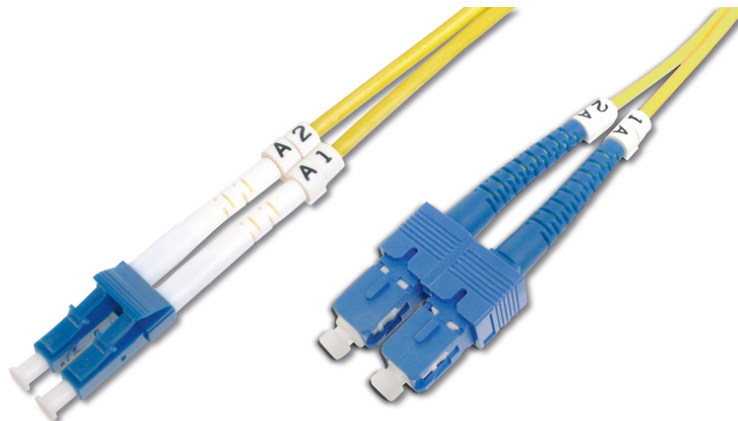

DIGITUS LWL Singlemode Patchkabel, LC / SC

DK-2932-01
EAN 4016032249634

FO patch cord, duplex, LC to SC SM OS2 09/125 æ, 1 m

FO patch cord, duplex, LC to SC, SM OS2 09/125 µ, 1 m

Zeer goede prestaties en uitstekende kwaliteit van de aansluitingen van uw netwerk.

- Duplexkabel
- LSOH
- Stekker met keramische ring
- Kabeldoorsnede 2 mm
- Per stuk verpakt met testrapport
- Assortiment: Glasvezel patchkabels

- Beschermkous: éénkleurig
- Connector 1: LC
- Connector 2: SC
- Kabelkleur: geel
- Kabeltype: I-VH 2E9/125 µ
- Modus: Enkele modus
- Verpakking: DIGITUS polybag
- Vezeldiameter: 9/125 µ
- Vezelklasse: OS2
- Lengte: 1 m

More images:

Part No.	DK-2932-01			
Length	1 m			
Cable Type	Duplex SM 9/125		OS2 LSZH	
	END A		END B	
Connector Type	LC		SC	
	LC		SC	
Insertion Loss (dB)	0.17	0.17	0.10	0.21
Return Loss (dB)	53.7	54.7	53.1	54.3
Q.C.	PASS			