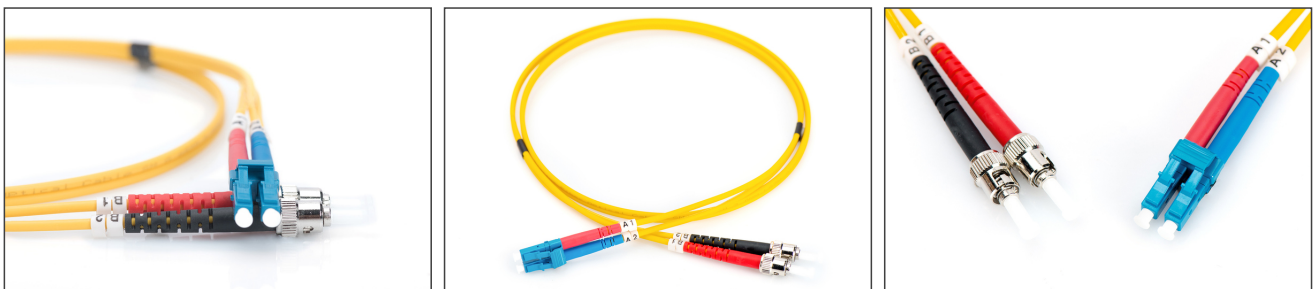

# DIGITUS LWL Singlemode Patchkabel, LC / ST

DK-2931-03  
EAN 4016032249351

**FO patch cord, duplex, LC to ST SM OS2 09/125 æ, 3 m**

FO patch cord, duplex, LC to ST, SM OS2 09/125 µ, 3 m

**Zeer goede prestaties en uitstekende kwaliteit van de aansluitingen van uw netwerk.**

- Duplexkabel
- LSOH
- Stekker met keramische ring
- Kabeldoorsnede 2 mm
- Per stuk verpakt met testrapport
- Assortiment: Glasvezel patchkabels

- Beschermkous: éénkleurig
- Connector 1: LC
- Connector 2: ST
- Kabelkleur: geel
- Kabeltype: I-VH 2E9/125 µ
- Modus: Enkele modus
- Verpakking: DIGITUS polybag
- Vezeldiameter: 9/125 µ
- Vezelklasse: OS2
- Lengte: 3 m

**More images:**

Part No.	DK-2931-03			
Lenght	3 m			
Cable Type	Duplex SM 9/125		OS2 LSZH	
	END A		END B	
Connector Type	LC		ST	
Insertion Loss (dB)	0.07	0.08	0.08	0.05
Return Loss (dB)	50.5	52.4	55.0	52.3
Q.C.	PASS			