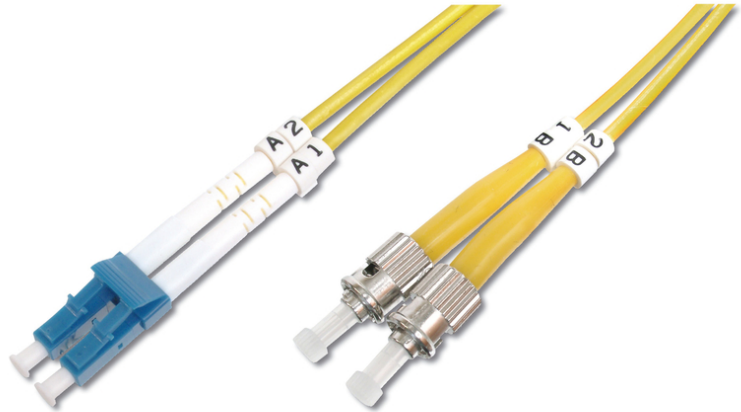

# DIGITUS LWL Singlemode Patchkabel, LC / ST

DK-2931-03  
EAN 4016032249351

**FO patch cord, duplex, LC to ST SM OS2 09/125 æ, 3 m**

FO patch cord, duplex, LC to ST, SM OS2 09/125 µ, 3 m

**Zeer goede prestaties en uitstekende kwaliteit van de aansluitingen van uw netwerk.**

- Duplexkabel
- LSOH
- Stekker met keramische ring
- Kabeldoorsnede 2 mm
- Per stuk verpakt met testrapport
- Assortiment: Glasvezel patchkabels

- Beschermkous: éénkleurig
- Connector 1: LC
- Connector 2: ST
- Kabelkleur: geel
- Kabeltype: I-VH 2E9/125 µ
- Modus: Enkele modus
- Verpakking: DIGITUS polybag
- Vezeldiameter: 9/125 µ
- Vezelklasse: OS2
- Lengte: 3 m

**More images:**

Part No.	DK-2931-03			
Lenght	3 m			
Cable Type	Duplex SM 9/125		OS2 LSZH	
	END A		END B	
Connector Type	LC		ST	
Insertion Loss (dB)	0.07	0.08	0.08	0.05
Return Loss (dB)	50.5	52.4	55.0	52.3
Q.C.	PASS			