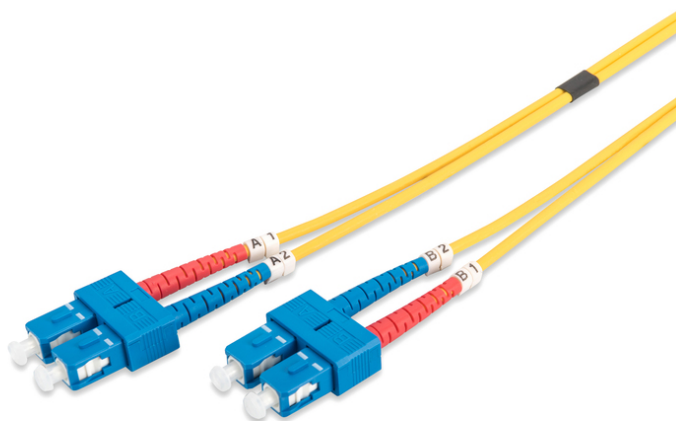

DIGITUS LWL Singlemode Patchkabel, SC / SC

DK-2922-03
EAN 4016032248750

FO patch cord, duplex, SC to SC SM OS2 09/125 æ, 3 m

FO patch cord, duplex, SC to SC, SM OS2 09/125 µ, 3 m

Zeer goede prestaties en uitstekende kwaliteit van de aansluitingen van uw netwerk.

- Duplexkabel
- LSOH
- Stekker met keramische ring
- Kabeldoorsnede 2 mm
- Per stuk verpakt met testrapport
- Assortiment: Glasvezel patchkabels

- Beschermkous: éénkleurig
- Connector 1: SC
- Connector 2: SC
- Kabelkleur: geel
- Kabeltype: I-VH 2E9/125 µ
- Modus: Enkele modus
- Verpakking: DIGITUS polybag
- Vezeldiameter: 9/125 µ
- Vezelklasse: OS2
- Lengte: 3 m

More images:

Part No.	DK-2922-03			
Lenght	3 m			
Cable Type	Duplex SM 9/125		OS2 LSZH	
	END A		END B	
Connector Type	SC		SC	
Insertion Loss (dB)	0.11	0.15	0.15	0.19
Return Loss (dB)	53.7	50.9	52.8	51.4
Q.C.	PASS			