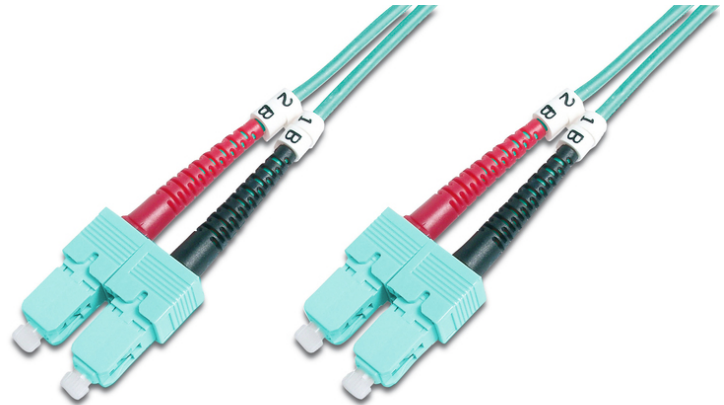

DIGITUS LWL Multimode OM 3 Patchkabel, SC / SC

DK-2522-03/3
EAN 4016032248552

FO patch cord, duplex, SC to SC MM OM3 50/125 æ, 3 m

FO patch cord, duplex, SC to SC,MM OM3 50/125 µ, 3 m

Zeer goede prestaties en uitstekende kwaliteit van de aansluitingen van uw netwerk.

- Duplexkabel
- LSOH
- Stekker met keramische ring
- Kabeldoorsnede 2 mm
- Per stuk verpakt met testrapport
- Assortiment: Glasvezel patchkabels

- Beschermkous: tweekleurig
- Connector 1: SC
- Connector 2: SC
- Kabelkleur: aqua
- Kabeltype: I-VH 2G50/125 µ
- Modus: Multimodus
- Verpakking: DIGITUS polybag
- Vezeldiameter: 50/125 µ
- Vezelklasse: OM3
- Lengte: 3 m

More images:

Part No.	DK-2522-03/3			
Lenght	3 m			
Cable Type	Duplex MM 50/125		OM3 LSZH	
	END A		END B	
Connector Type	SC		SC	
Insertion Loss (dB)	0.25	0.25	0.12	0.18
Return Loss (dB)	31.5	30.2	32.7	34.7
Q.C.	PASS			