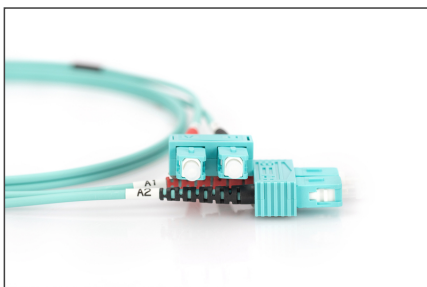

DIGITUS LWL Multimode OM 3 Patchkabel, SC / SC

DK-2522-03/3
EAN 4016032248552

FO patch cord, duplex, SC to SC MM OM3 50/125 æ, 3 m

FO patch cord, duplex, SC to SC,MM OM3 50/125 µ, 3 m

Zeer goede prestaties en uitstekende kwaliteit van de aansluitingen van uw netwerk.

- Duplexkabel
- LSOH
- Stekker met keramische ring
- Kabeldoorsnede 2 mm
- Per stuk verpakt met testrapport
- Assortiment: Glasvezel patchkabels

- Beschermkous: tweekleurig
- Connector 1: SC
- Connector 2: SC
- Kabelkleur: aqua
- Kabeltype: I-VH 2G50/125 µ
- Modus: Multimodus
- Verpakking: DIGITUS polybag
- Vezeldiameter: 50/125 µ
- Vezelklasse: OM3
- Lengte: 3 m

More images:

Part No.	DK-2522-03/3			
Lenght	3 m			
Cable Type	Duplex MM 50/125		OM3 LSZH	
	END A		END B	
Connector Type	SC		SC	
Insertion Loss (dB)	0.25	0.25	0.12	0.18
Return Loss (dB)	31.5	30.2	32.7	34.7
Q.C.	PASS			