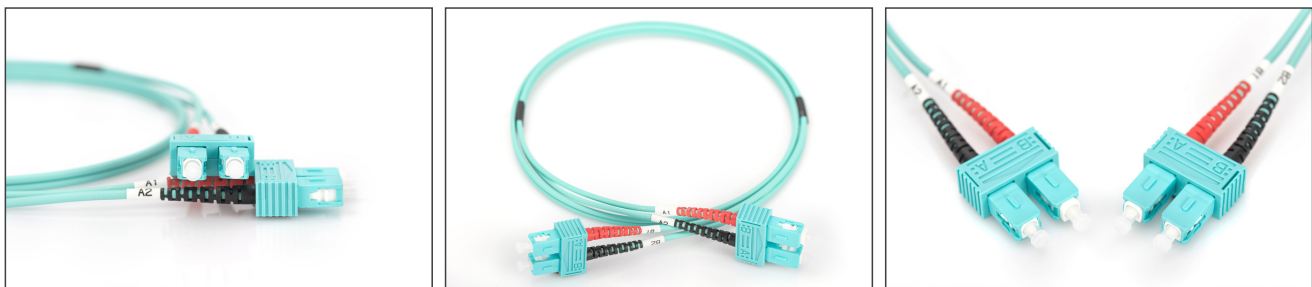

# DIGITUS LWL Multimode OM 3 Patchkabel, SC / SC

DK-2522-02/3  
 EAN 4016032248545

**FO patch cord, duplex, SC to SC MM OM3 50/125 æ, 2 m**

FO patch cord, duplex, SC to SC,MM OM3 50/125 µ, 2 m

**Zeer goede prestaties en uitstekende kwaliteit van de aansluitingen van uw netwerk.**

- Duplexkabel
- LSOH
- Stekker met keramische ring
- Kabeldoorsnede 2 mm
- Per stuk verpakt met testrapport
- Assortiment: Glasvezel patchkabels

- Beschermkous: tweekleurig
- Connector 1: SC
- Connector 2: SC
- Kabelkleur: aqua
- Kabeltype: I-VH 2G50/125 µ
- Modus: Multimodus
- Verpakking: DIGITUS polybag
- Vezeldiameter: 50/125 µ
- Vezelklasse: OM3
- Lengte: 2 m

**More images:**

Part No.	DK-2522-02/3			
Lenght	2 m			
Cable Type	Duplex MM 50/125		OM3 LSZH	
	END A		END B	
Connector Type	SC		SC	
Insertion Loss (dB)	0.25	0.25	0.12	0.18
Return Loss (dB)	31.5	30.2	32.7	34.7
Q.C.	PASS			