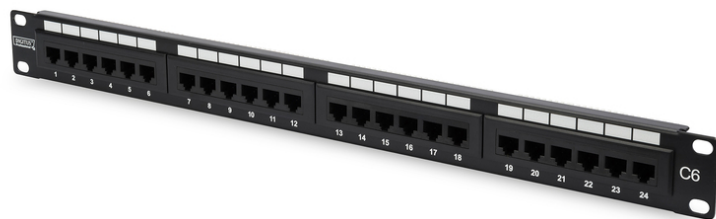

DIGITUS CAT 6, Klasse E schakelpaneel

DN-91624U
EAN 4016032241553

CAT 6 Patch Panel, unshielded, 24-port RJ45, 8P8C, LSA, 1U, rack mount, bl, 482x44x109

De onafgeschermdde CAT6 patchpanel van DIGITUS® is verkrijgbaar in de varianten 16- of 24-poorten (1 hoogte-eenheid) of 48-poorten (2 hoogte-eenheden). Het is volgens de eisen conform de Link Performance Klasse E, voor maximaal 250 MHz, ISO/IEC 11801 en EN 50173 vervaardigd en UL-gecertificeerd. De behuizing bestaat uit 1,5 mm verzinkt koudgewalst staal en is daarmee perfect voor 19" kastmontage geschikt.

Zeer goede prestaties en uitstekende kwaliteit van de aansluitingen van uw netwerk.

- Transmissie eigenschap Categorie 6
- Toepassingsgebieden: Max. 250 MHz, 1GBase-T, PoE
- Normen: ISO/IEC 11801 2nd Ed., EN 50173-1, EIA/TIA 568-C
- Algemene eigenschappen:
- Geschikt voor 483 mm (19") kastmontage
- RJ45-connector, 8P8C
- Kabelinstallatie via LSA strips, kleurcodeerd volgens EIA/TIA 568 A & B
- Kabelbevestiging door middel van kabelbinders
- Mechanische eigenschappen:
- Materiaal behuizing: 1,5 mm verzinkt koudgewalst staal volgens EN1.4301, UNS S30400, AISI 304 en LMSAD110
- Materiaal RJ45 connector: ABS UL 94V-0
- Contact RJ45 connector: Vernikkeld fosforbrons 0,5 µ verguld contact