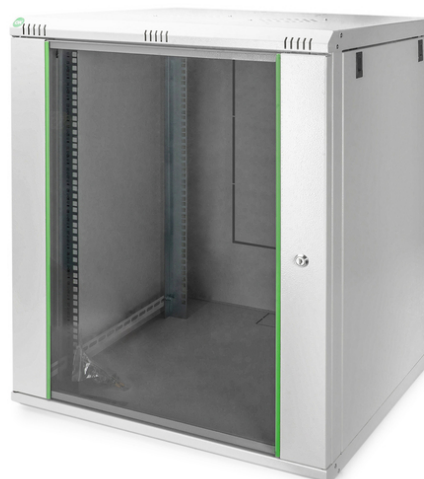

## 16HE Wandbehuizing, Dynamic Basic 816x600x600 mm, kleur Grijs (RAL 7035)

De netwerkkasten voor wandmontage van de Dynamic-serie zijn ontwikkeld voor een eenvoudige en bijzonder kostenefficiënte uitbreiding van het netwerk. Het dak, de bodem en de achterwand van elke kast zijn voorzien van een reeds geperforeerde kabelinvoer. Om plaats te bieden voor een ventilatormodule is de dakplaat ook voorzien van een geperforeerd gedeelte. Er zijn twee paar gegalvaniseerde 483 mm (19")-profielrails, gelabeld met in beide richtingen leesbare hoogte-eenheden, aan de binnenkant voorzien. Ze zijn in de diepte verstelbaar. Elke kast heeft een robuuste stalen constructie van tot maximaal 1,5 mm dik plaatstaal. De kleur is aangebracht met een elektrostatische poedercoating in de standaardkleuren grijs (RAL 7035) en zwart (RAL 9005). Afneembare zijwanden en de afsluitbare en uitneembare voordeur verbeteren de toegankelijkheid. De draairichting van de deur kan veranderd worden. De wandmontage gebeurt in twee eenvoudige stappen: de meegeleverde montageplaat wordt aan de muur geschroefd en vervolgens verbonden met de behuizing.

- 483 mm (19") profielrails, aan de voor- en achterkant in de kast gemonteerd, gegalvaniseerd
- 0,8 mm - 1,2 mm sterk staalplaat met een hoog draagvermogen, poedercoating
- Dak is voorbereid voor opname van een ventilatorelement (geponste opnames)
- Luchtspleten voor actieve en passieve be- en ontluftung
- 4 Aardingspunten (bodem, zijpaneel en voordeur)
- Inbouwdiepte voor componenten min.-max.: 320 - 450 mm
- Belastingcapaciteit: 60 kg
- Breedte: 600 mm
- Diepte: 600 mm
- Eenheden: 16
- Kasttype: Wandmontage kast
- Kleur: lichtgrijs, RAL 7035
- Voordeur: Glazen deur, enkele opening
- Zijpanelen: Beide zijden
- Gemonteerd: yes
- IP-beschermingsklasse: IP20