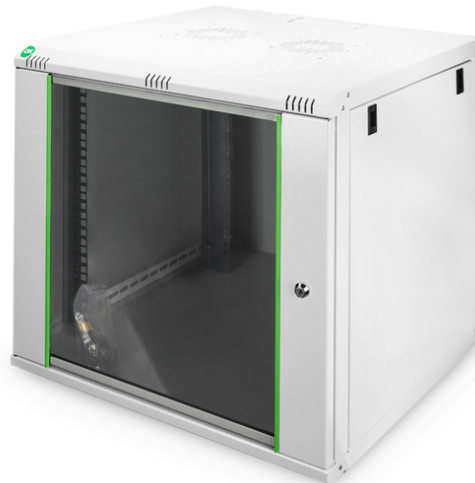

DIGITUS Wandbehuizing Dynamic Basic Serie - 600x450 mm (BxD)

DN-19 12U-6/6-EC
EAN 4016032221753

12HE Wandbehuizing, Dynamic Basic 638x600x600 mm, kleur Grijs (RAL 7035)

De netwerkkasten voor wandmontage van de Dynamic-serie zijn ontwikkeld voor een eenvoudige en bijzonder kostenefficiënte uitbreiding van het netwerk. Het dak, de bodem en de achterwand van elke kast zijn voorzien van een reeds geperforeerde kabelinvoer. Om plaats te bieden voor een ventilatormodule is de dakplaat ook voorzien van een geperforeerd gedeelte. Er zijn twee paar gegalvaniseerde 483 mm (19")-profielrails, gelabeld met in beide richtingen leesbare hoogte-eenheden, aan de binnenkant voorzien. Ze zijn in de diepte verstelbaar. Elke kast heeft een robuuste stalen constructie van tot maximaal 1,5 mm dik plaatstaal. De kleur is aangebracht met een elektrostatische poedercoating in de standaardkleuren grijs (RAL 7035) en zwart (RAL 9005). Afneembare zijwanden en de afsluitbare en uitneembare voordeur verbeteren de toegankelijkheid. De draairichting van de deur kan veranderd worden. De wandmontage gebeurt in twee eenvoudige stappen: de meegeleverde montageplaat wordt aan de muur geschroefd en vervolgens verbonden met de behuizing.

- 483 mm (19") profielrails zijn in de diepte verstelbaar en voorzien van markeringen voor de hoogte-eenheden
- 0,8 mm - 1,2 mm sterk staalplaat met een hoog draagvermogen, poedercoating
- Kabelinvoer mogelijk aan achterkant, dak en vloer (voorgestante uitbrekingen)
- Dak is voorbereid voor opname van een ventilatorelement (geponste opnames)
- Luchtspleten voor actieve en passieve be- en ontluchting
- 4 Aardingspunten (bodem, zijpaneel en voordeur)
- Inbouwdiepte voor componenten min.-max.: 320 - 450 mm
- Belastingcapaciteit: 60 kg
- Breedte: 600 mm
- Diepte: 600 mm
- Eenheden: 12
- Kasttype: Wandmontage kast
- Kleur: lichtgrijs, RAL 7035
- Voordeur: Glazen deur, enkele opening
- Zijpanelen: Beide zijden
- Gemonteerd: yes
- Gemonteerd: yes
- IP-beschermingsklasse: IP20